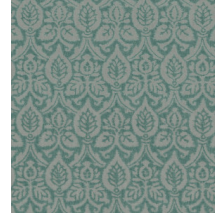

Spécifications techniques

Référence	80030 • Pave du Nord
Catégorie de produit	Refined
Composition	Revêtement mural sur intissé
Description	Papier peint à motifs rêveurs sur une structure de lin raffinée
Dimensions	Rouleaux de 8,50 m x 0,70 m = 6 m ²
Raccord	Raccord droit 32 cm
Adhésive	Arte Clearpro ou une colle à dispersion de bonne qualité
Comment encoller	Encoller les murs
Résistance à la lumière	Bonne solidité des coloris à la lumière
Comment enlever	Arrachable à sec
Résistance au feu EU	B-s1, d0
Résistance au feu US	Class A
Maintenance	Lavable
IMO Certified	 0493/22

Couleurs (4)

80030

80031

80032

80033

Impression

Plus d'infos? [Cliquez ici](#)

Commandez des échantillons, calculez des quantités, consultez des vidéos d'instructions, téléchargez des informations techniques et plus: www.arte-international.com