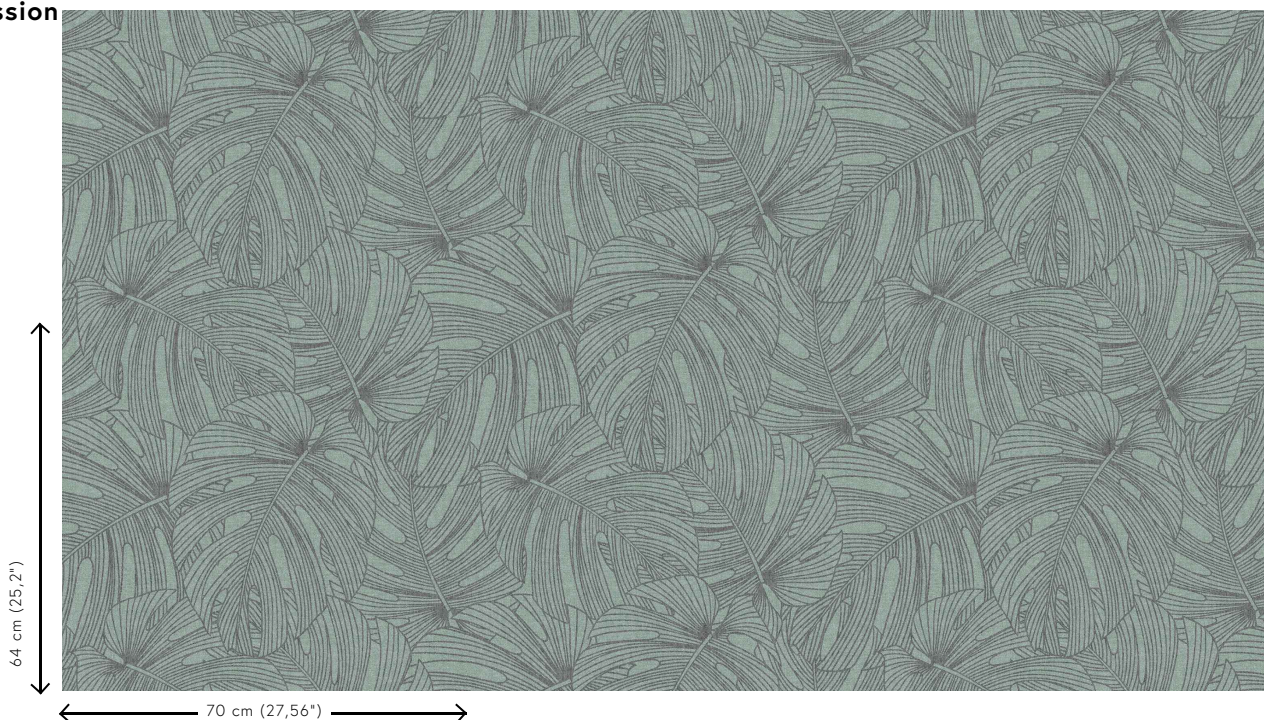

Spécifications techniques

Référence	<u>80092</u>
Catégorie de produit	Refined
Composition	Revêtement mural sur intissé
Description	Papier peint à motifs rêveurs sur une structure de lin raffinée
Dimensions	Rouleaux de 8,50 m x 0,70 m = 6 m ²
Raccord	Raccord sauté 64/32 cm
Adhésive	Arte Clearpro ou une colle à dispersion de bonne qualité
Comment encoller	Encoller les murs
Résistance à la lumière	Bonne solidité des coloris à la lumière
Comment enlever	Arrachable à sec
Résistance au feu EU	B-s1, d0
Résistance au feu US	Class A
Maintenance	Lavable
IMO Certified	

0493/22

Couleurs (4)

80090

80091

80092

80093

Impression

Plus d'infos? [Cliquez ici](#)