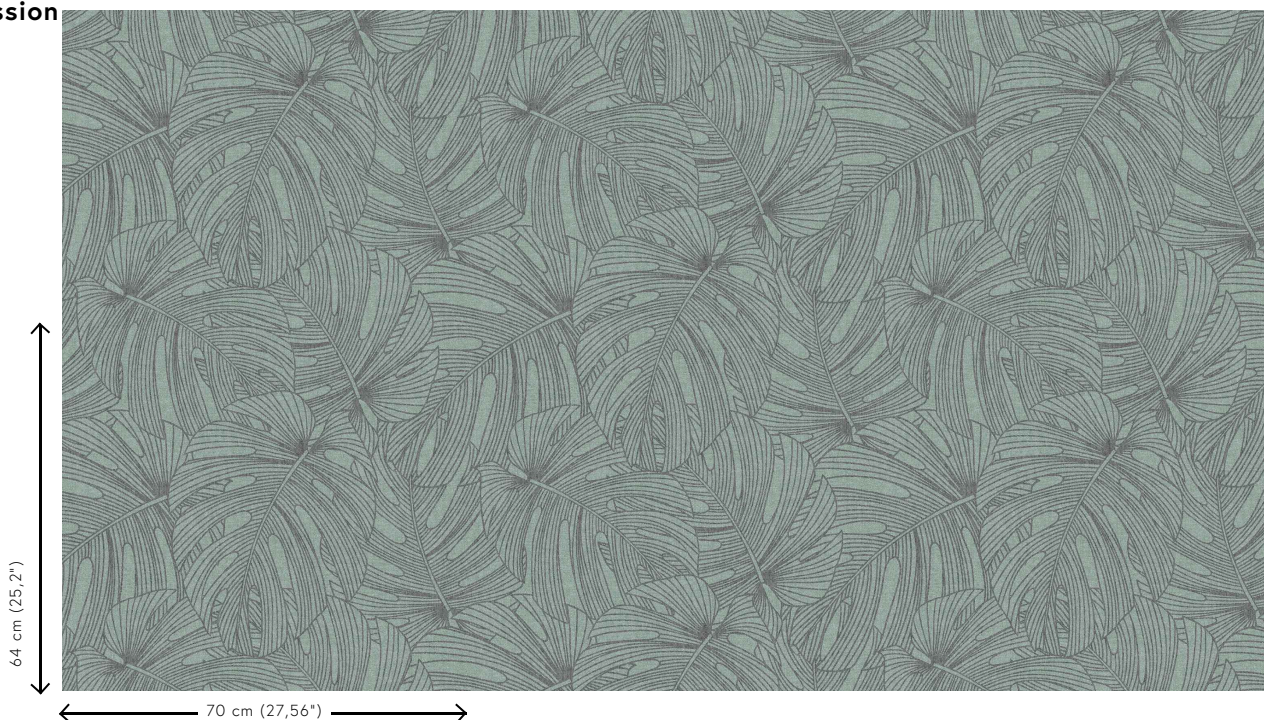

Spécifications techniques

Référence	80092 • Esmeralda
Catégorie de produit	Refined
Composition	Revêtement mural sur intissé
Description	Papier peint à motifs rêveurs sur une structure de lin raffinée
Dimensions	Rouleaux de 8,50 m x 0,70 m = 6 m ²
Raccord	Raccord sauté 64/32 cm
Adhésive	Arte Clearpro ou une colle à dispersion de bonne qualité
Comment encoller	Encoller les murs
Résistance à la lumière	Bonne solidité des coloris à la lumière
Comment enlever	Arrachable à sec
Résistance au feu EU	B-s1, d0
Résistance au feu US	Class A
Maintenance	Lavable
IMO Certified	

0493/22

Couleurs (4)

80090

80091

80092

80093

Impression

Plus d'infos? [Cliquez ici](#)