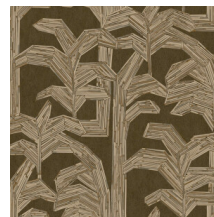

KAILUA

Collection Lanai

L'histoire de la collection

Imaginez-vous : une soirée d'été se prolongeant, depuis une véranda, à Hawaï... Vous y êtes ? Depuis le confort de votre balancelle, vous observez délicieusement le temps s'écouler sans hâte. Mot d'ordre : savourer les vacances. Cette collection de revêtements muraux aux saisissants motifs exotiques s'inspire de ce sentiment. Car en hawaïen, Lanai signifie « véranda ». Chaque motif, reproduit sur un tissu vinyle, a été réalisé à la main, avec des incrustations et des broderies de rotin à l'extrême minutie. Le résultat donne forme à des jeux de couleurs uniques, prêts à revêtir vos murs, leur insufflant fraîcheur et naturel.

Spécifications techniques

Référence	<u>81500</u> • Red Baron
Catégorie de produit	Refined
Composition	Papier peint en vinyle sur papier
Description	Reproduction de petits bouts de rotin incrustés sur du tissu composé d'écorce de figuier
Dimensions	Rouleaux de 10,05 m x 1,00 m = 10 m ²
Raccord	Raccord droit 95 cm
Adhésive	Arte Clearpro ou une colle à dispersion de bonne qualité
Comment encoller	Méthode 1 : encoller le mur et humidifier les lés. Méthode 2 : encoller les lés.
Résistance à la lumière	Bonne solidité des coloris à la lumière
Comment enlever	Pelable
Résistance au feu EU	B-s2, d0
Résistance au feu US	Class A
Maintenance	Lessivable

Couleurs (8)

81500

81501

81502

81503

81504

81505

81506