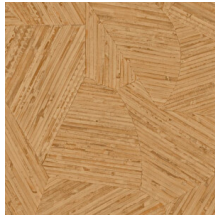

MAUNA

Collection Lanai

L'histoire de la collection

Imaginez-vous : une soirée d'été se prolongeant, depuis une véranda, à Hawaï... Vous y êtes ? Depuis le confort de votre balancelle, vous observez délicieusement le temps s'écouler sans hâte. Mot d'ordre : savourer les vacances. Cette collection de revêtements muraux aux saisissants motifs exotiques s'inspire de ce sentiment. Car en hawaïen, Lanai signifie « véranda ». Chaque motif, reproduit sur un tissu vinyle, a été réalisé à la main, avec des incrustations et des broderies de rotin à l'extrême minutie. Le résultat donne forme à des jeux de couleurs uniques, prêts à revêtir vos murs, leur insufflant fraîcheur et naturel.

Spécifications techniques

Référence	<u>81510</u> • Tangerine
Catégorie de produit	Refined
Composition	Papier peint en vinyle sur intissé
Description	De minuscules morceaux de rotin incrustés à la main en un motif apparemment aléatoire
Dimensions	Rouleaux de 10,05 m x 0,70 m = 7 m ²
Raccord	Raccord sauté 70/35 cm
Adhésive	Arte Clearpro ou une colle à dispersion de bonne qualité
Comment encoller	Encoller les murs
Résistance à la lumière	Bonne solidité des coloris à la lumière
Comment enlever	Arrachable à sec
Résistance au feu EU	B-s2, d0
Résistance au feu US	Class A
Maintenance	Lessivable

Couleurs (10)

81510

81511

81512

81513

81514

81515

81516