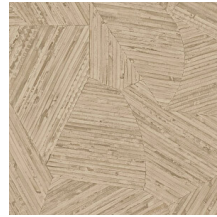

Spécifications techniques

Référence	<u>81510</u> • Tangerine
Catégorie de produit	Refined
Composition	Papier peint en vinyle sur intissé
Description	De minuscules morceaux de rotin incrustés à la main en un motif apparemment aléatoire
Dimensions	Rouleaux de 10,05 m x 0,70 m = 7 m ²
Raccord	Raccord sauté 70/35 cm
Adhésive	Arte Clearpro ou une colle à dispersion de bonne qualité
Comment encoller	Encoller les murs
Résistance à la lumière	Bonne solidité des coloris à la lumière
Comment enlever	Arrachable à sec
Résistance au feu EU	B-s2, d0
Résistance au feu US	Class A
Maintenance	Lessivable

Couleurs (10)

81510

81511

81512

81513

81514

81515

81516