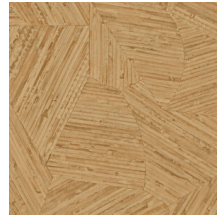

Spécifications techniques

Référence	<u>81510</u> • Tangerine
Catégorie de produit	Refined
Composition	Papier peint en vinyle sur intissé
Description	De minuscules morceaux de rotin incrustés à la main en un motif apparemment aléatoire
Dimensions	Rouleaux de 10,05 m x 0,70 m = 7 m ²
Raccord	Raccord sauté 70/35 cm
Adhésive	Arte Clearpro ou une colle à dispersion de bonne qualité
Comment encoller	Encoller les murs
Résistance à la lumière	Bonne solidité des coloris à la lumière
Comment enlever	Arrachable à sec
Résistance au feu EU	B-s2, d0
Résistance au feu US	Class A
Maintenance	Lessivable

Couleurs (10)

81510

81511

81512

81513

81514

81515

81516