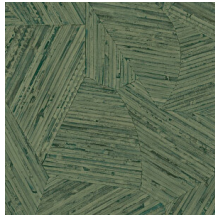

Spécifications techniques

Référence	<u>81510</u> • Tangerine
Catégorie de produit	Refined
Composition	Papier peint en vinyle sur intissé
Description	De minuscules morceaux de rotin incrustés à la main en un motif apparemment aléatoire
Dimensions	Rouleaux de 10,05 m x 0,70 m = 7 m ²
Raccord	Raccord sauté 70/35 cm
Adhésive	Arte Clearpro ou une colle à dispersion de bonne qualité
Comment encoller	Encoller les murs
Résistance à la lumière	Bonne solidité des coloris à la lumière
Comment enlever	Arrachable à sec
Résistance au feu EU	B-s2, d0
Résistance au feu US	Class A
Maintenance	Lessivable

Couleurs (10)

81510

81511

81512

81513

81514

81515

81516