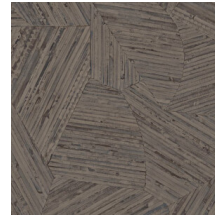

Spécifications techniques

Référence	<u>81510</u> • Tangerine
Catégorie de produit	Refined
Composition	Papier peint en vinyle sur intissé
Description	De minuscules morceaux de rotin incrustés à la main en un motif apparemment aléatoire
Dimensions	Rouleaux de 10,05 m x 0,70 m = 7 m ²
Raccord	Raccord sauté 70/35 cm
Adhésive	Arte Clearpro ou une colle à dispersion de bonne qualité
Comment encoller	Encoller les murs
Résistance à la lumière	Bonne solidité des coloris à la lumière
Comment enlever	Arrachable à sec
Résistance au feu EU	B-s2, d0
Résistance au feu US	Class A
Maintenance	Lessivable

Couleurs (10)

81510

81511

81512

81513

81514

81515

81516