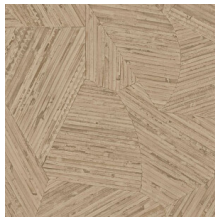

Couleurs (10)

81510

81511

81512

81513

81514

81515

81516

81517

81518

81519

Impression

Plus d'infos? [Cliquez ici](#)

Commandez des échantillons, calculez des quantités, consultez des vidéos d'instructions, téléchargez des informations techniques et plus: www.arte-international.com

ARTE®

wallcoverings for the ultimate in refinement