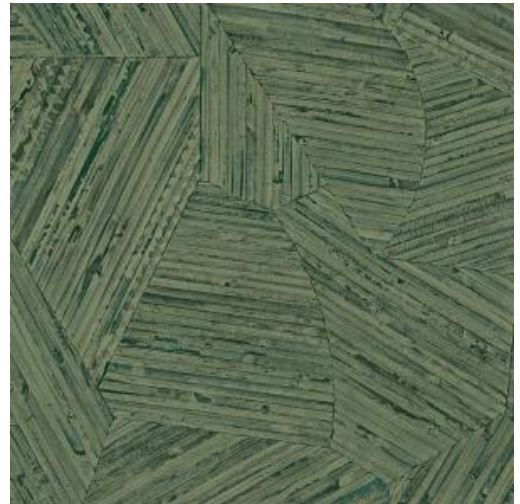

# MAUNA

Collection Textura Ignis

## L'histoire de la collection

Faites la connaissance de Textura Ignis. Une gamme de papiers peints aux jeux de textures qui vous surprendra en s'invitant sur vos murs. Chaque motif est l'interprétation réussie d'une matière exceptionnelle et luxueuse - à l'image de la soie, la laine, le tissu bouclette - mêlés à de solides enduits ou cordages. Ces singulières textures se dévoilent sur un vinyle de grande qualité qui leur confère un réalisme saisissant. Ignis - qui signifie feu en latin - un nom hautement évocateur pour désigner une collection pleine de caractère et de chaleur.

## Spécifications techniques

Référence	<a href="#">81514A</a> • Forest Walk
Catégorie de produit	Refined
Composition	Papier peint en vinyle sur intissé
Description	De minuscules morceaux de rotin incrustés à la main en un motif apparemment aléatoire
Dimensions	Rouleaux de 10,05 m x 0,70 m = 7 m <sup>2</sup>
Raccord	Raccord sauté 70/35 cm
Adhésive	Arte Clearpro ou une colle à dispersion de bonne qualité
Comment encoller	Encoller les murs
Résistance à la lumière	Bonne solidité des coloris à la lumière
Comment enlever	Arrachable à sec
Classement au feu EU	B-s2, d0
Classement au feu US	Class A
Maintenance	Lessivable