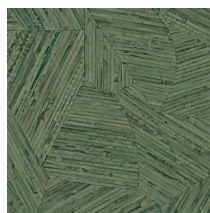

## L'histoire de la collection

Faites la connaissance de Textura Ignis. Une gamme de papiers peints aux jeux de textures qui vous surprendra en s'invitant sur vos murs. Chaque motif est l'interprétation réussie d'une matière exceptionnelle et luxueuse - à l'image de la soie, la laine, le tissu bouclette - mêlés à de solides enduits ou cordages. Ces singulières textures se dévoilent sur un vinyle de grande qualité qui leur confère un réalisme saisissant. Ignis - qui signifie feu en latin - un nom hautement évocateur pour désigner une collection pleine de caractère et de chaleur.

## Spécifications techniques

Référence	<a href="#">81514A</a> • Forest Walk
Catégorie de produit	Refined
Composition	Papier peint en vinyle sur intissé
Description	De minuscules morceaux de rotin incrustés à la main en un motif apparemment aléatoire
Dimensions	Rouleaux de 10,05 m x 0,70 m = 7 m <sup>2</sup>
Raccord	Raccord sauté 70/35 cm
Adhésive	Arte Clearpro ou une colle à dispersion de bonne qualité
Comment encoller	Encoller les murs
Résistance à la lumière	Bonne solidité des coloris à la lumière
Comment enlever	Arrachable à sec
Classement au feu EU	B-s2, d0
Classement au feu US	Class A
Maintenance	Lessivable

## Couleurs (8)

81511A

81512A

81514A

81515A

81516A

81517A

81518A