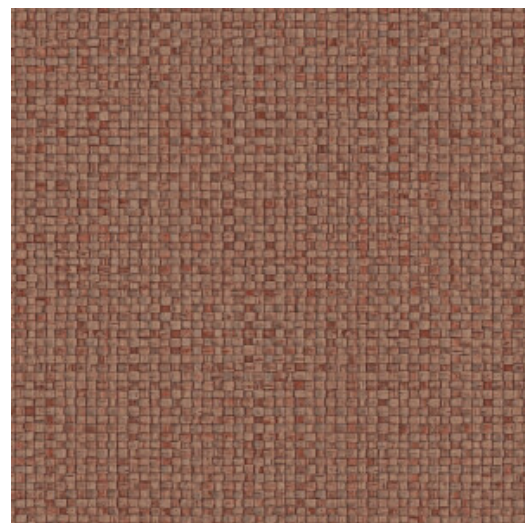

PUNA

Collection Lanai

L'histoire de la collection

Imaginez-vous : une soirée d'été se prolongeant, depuis une véranda, à Hawaï... Vous y êtes ? Depuis le confort de votre balancelle, vous observez délicieusement le temps s'écouler sans hâte. Mot d'ordre : savourer les vacances. Cette collection de revêtements muraux aux saisissants motifs exotiques s'inspire de ce sentiment. Car en hawaïen, Lanai signifie « véranda ». Chaque motif, reproduit sur un tissu vinyle, a été réalisé à la main, avec des incrustations et des broderies de rotin à l'extrême minutie. Le résultat donne forme à des jeux de couleurs uniques, prêts à revêtir vos murs, leur insufflant fraîcheur et naturel.

Spécifications techniques

Référence	<u>81540</u> • Burgundy
Catégorie de produit	Refined
Composition	Papier peint en vinyle sur papier
Description	La reproduction raffinée de feuilles de bananier, tissées à la main
Dimensions	Rouleaux de 10,05 m x 0,70 m = 7 m ²
Raccord	Raccord droit 95 cm
Adhésive	Arte Clearpro ou une colle à dispersion de bonne qualité
Comment encoller	Méthode 1 : encoller le mur et humidifier les lés. Méthode 2 : encoller les lés.
Résistance à la lumière	Bonne solidité des coloris à la lumière
Comment enlever	Pelable
Résistance au feu EU	B-s2, d0
Résistance au feu US	Class A
Maintenance	Lessivable

Couleurs (10)

81540

81541

81542

81543

81544

81545

81546