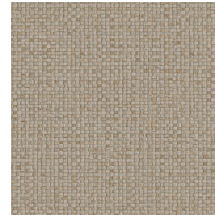

## Spécifications techniques

Référence	<u>81542</u> • Pearl
Catégorie de produit	Refined
Composition	Papier peint en vinyle sur papier
Description	La reproduction raffinée de feuilles de bananier, tissées à la main
Dimensions	Rouleaux de 10,05 m x 0,70 m = 7 m <sup>2</sup>
Raccord	Raccord droit 95 cm
Adhésive	Arte Clearpro ou une colle à dispersion de bonne qualité
Comment encoller	Méthode 1 : encoller le mur et humidifier les lés. Méthode 2 : encoller les lés.
Résistance à la lumière	Bonne solidité des coloris à la lumière
Comment enlever	Pelable
Résistance au feu EU	B-s2, d0
Résistance au feu US	Class A
Maintenance	Lessivable

## Couleurs (10)

81540

81541

81542

81543

81544

81545

81546

81547

81548

81549