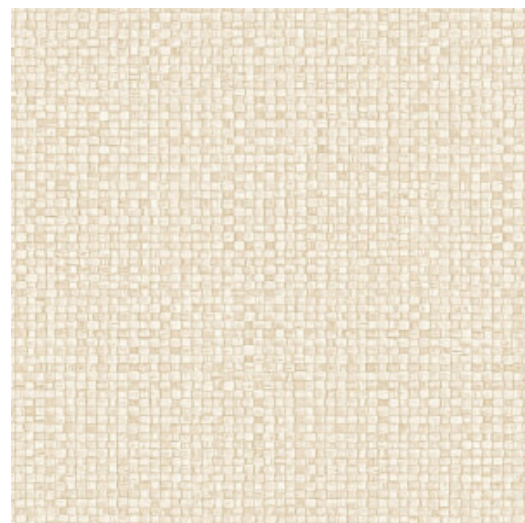

## Spécifications techniques

Référence	<u>81542</u> • Pearl
Catégorie de produit	Refined
Composition	Papier peint en vinyle sur papier
Description	La reproduction raffinée de feuilles de bananier, tissées à la main
Dimensions	Rouleaux de 10,05 m x 0,70 m = 7 m <sup>2</sup>
Raccord	Raccord droit 95 cm
Adhésive	Arte Clearpro ou une colle à dispersion de bonne qualité
Comment encoller	Méthode 1 : encoller le mur et humidifier les lés. Méthode 2 : encoller les lés.
Résistance à la lumière	Bonne solidité des coloris à la lumière
Comment enlever	Pelable
Résistance au feu EU	B-s2, d0
Résistance au feu US	Class A
Maintenance	Lessivable

## Couleurs (10)

81540

81541

81542

81543

81544

81545

81546