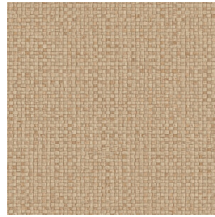

## Spécifications techniques

Référence	<u>81542</u> • Pearl
Catégorie de produit	Refined
Composition	Papier peint en vinyle sur papier
Description	La reproduction raffinée de feuilles de bananier, tissées à la main
Dimensions	Rouleaux de 10,05 m x 0,70 m = 7 m <sup>2</sup>
Raccord	Raccord droit 95 cm
Adhésive	Arte Clearpro ou une colle à dispersion de bonne qualité
Comment encoller	Méthode 1 : encoller le mur et humidifier les lés. Méthode 2 : encoller les lés.
Résistance à la lumière	Bonne solidité des coloris à la lumière
Comment enlever	Pelable
Résistance au feu EU	B-s2, d0
Résistance au feu US	Class A
Maintenance	Lessivable

## Couleurs (10)

81540

81541

81542

81543

81544

81545

81546