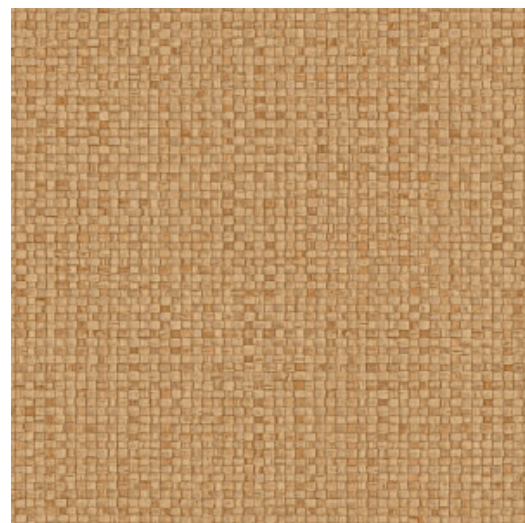

# PUNA

Collection Lanai

## Spécifications techniques

Référence	<u>81543</u> • Bronze
Catégorie de produit	Refined
Composition	Papier peint en vinyle sur papier
Description	La reproduction raffinée de feuilles de bananier, tissées à la main
Dimensions	Rouleaux de 10,05 m x 0,70 m = 7 m <sup>2</sup>
Raccord	Raccord droit 95 cm
Adhésive	Arte Clearpro ou une colle à dispersion de bonne qualité
Comment encoller	Méthode 1 : encoller le mur et humidifier les lés. Méthode 2 : encoller les lés.
Résistance à la lumière	Bonne solidité des coloris à la lumière
Comment enlever	Pelable
Résistance au feu EU	B-s2, d0
Résistance au feu US	Class A
Maintenance	Lessivable

## Couleurs (10)

81540

81541

81542

81543

81544

81545

81546