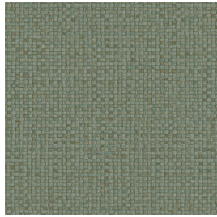

## Spécifications techniques

Référence	<u>81543</u> • Bronze
Catégorie de produit	Refined
Composition	Papier peint en vinyle sur papier
Description	La reproduction raffinée de feuilles de bananier, tissées à la main
Dimensions	Rouleaux de 10,05 m x 0,70 m = 7 m <sup>2</sup>
Raccord	Raccord droit 95 cm
Adhésive	Arte Clearpro ou une colle à dispersion de bonne qualité
Comment encoller	Méthode 1 : encoller le mur et humidifier les lés. Méthode 2 : encoller les lés.
Résistance à la lumière	Bonne solidité des coloris à la lumière
Comment enlever	Pelable
Résistance au feu EU	B-s2, d0
Résistance au feu US	Class A
Maintenance	Lessivable

## Couleurs (10)

81540

81541

81542

81543

81544

81545

81546

81547

81548

81549