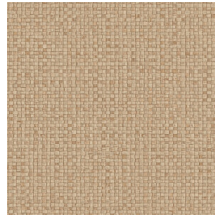

## Spécifications techniques

Référence	<u>81543</u> • Bronze
Catégorie de produit	Refined
Composition	Papier peint en vinyle sur papier
Description	La reproduction raffinée de feuilles de bananier, tissées à la main
Dimensions	Rouleaux de 10,05 m x 0,70 m = 7 m <sup>2</sup>
Raccord	Raccord droit 95 cm
Adhésive	Arte Clearpro ou une colle à dispersion de bonne qualité
Comment encoller	Méthode 1 : encoller le mur et humidifier les lés. Méthode 2 : encoller les lés.
Résistance à la lumière	Bonne solidité des coloris à la lumière
Comment enlever	Pelable
Résistance au feu EU	B-s2, d0
Résistance au feu US	Class A
Maintenance	Lessivable

## Couleurs (10)

81540

81541

81542

81543

81544

81545

81546