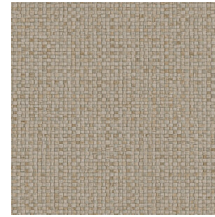

## Spécifications techniques

Référence	<u>81543</u> • Bronze
Catégorie de produit	Refined
Composition	Papier peint en vinyle sur papier
Description	La reproduction raffinée de feuilles de bananier, tissées à la main
Dimensions	Rouleaux de 10,05 m x 0,70 m = 7 m <sup>2</sup>
Raccord	Raccord droit 95 cm
Adhésive	Arte Clearpro ou une colle à dispersion de bonne qualité
Comment encoller	Méthode 1 : encoller le mur et humidifier les lés. Méthode 2 : encoller les lés.
Résistance à la lumière	Bonne solidité des coloris à la lumière
Comment enlever	Pelable
Résistance au feu EU	B-s2, d0
Résistance au feu US	Class A
Maintenance	Lessivable

## Couleurs (10)

81540

81541

81542

81543

81544

81545

81546

81547

81548

81549