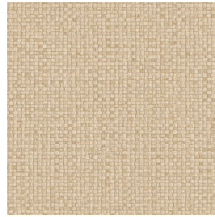

## Spécifications techniques

Référence	<u>81543</u> • Bronze
Catégorie de produit	Refined
Composition	Papier peint en vinyle sur papier
Description	La reproduction raffinée de feuilles de bananier, tissées à la main
Dimensions	Rouleaux de 10,05 m x 0,70 m = 7 m <sup>2</sup>
Raccord	Raccord droit 95 cm
Adhésive	Arte Clearpro ou une colle à dispersion de bonne qualité
Comment encoller	Méthode 1 : encoller le mur et humidifier les lés. Méthode 2 : encoller les lés.
Résistance à la lumière	Bonne solidité des coloris à la lumière
Comment enlever	Pelable
Résistance au feu EU	B-s2, d0
Résistance au feu US	Class A
Maintenance	Lessivable

## Couleurs (10)

81540

81541

81542

81543

81544

81545

81546

81547

81548

81549