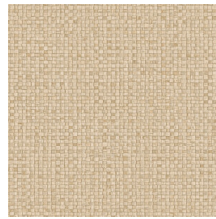

## Spécifications techniques

Référence	<u>81544</u> • Aqua
Catégorie de produit	Refined
Composition	Papier peint en vinyle sur papier
Description	La reproduction raffinée de feuilles de bananier, tissées à la main
Dimensions	Rouleaux de 10,05 m x 0,70 m = 7 m <sup>2</sup>
Raccord	Raccord droit 95 cm
Adhésive	Arte Clearpro ou une colle à dispersion de bonne qualité
Comment encoller	Méthode 1 : encoller le mur et humidifier les lés. Méthode 2 : encoller les lés.
Résistance à la lumière	Bonne solidité des coloris à la lumière
Comment enlever	Pelable
Résistance au feu EU	B-s2, d0
Résistance au feu US	Class A
Maintenance	Lessivable

## Couleurs (10)

81540

81541

81542

81543

81544

81545

81546

81547

81548

81549