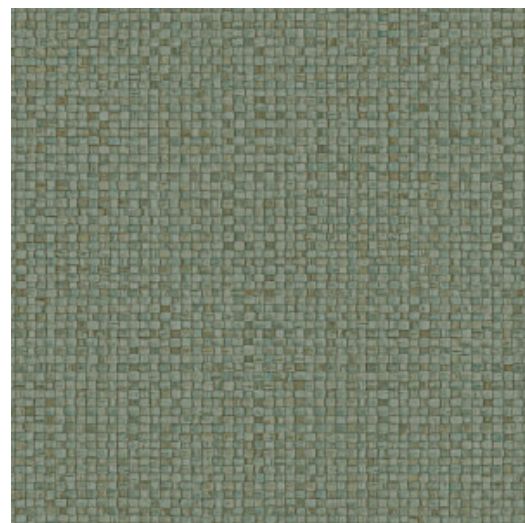

## Spécifications techniques

Référence	<u>81544</u> • Aqua
Catégorie de produit	Refined
Composition	Papier peint en vinyle sur papier
Description	La reproduction raffinée de feuilles de bananier, tissées à la main
Dimensions	Rouleaux de 10,05 m x 0,70 m = 7 m <sup>2</sup>
Raccord	Raccord droit 95 cm
Adhésive	Arte Clearpro ou une colle à dispersion de bonne qualité
Comment encoller	Méthode 1 : encoller le mur et humidifier les lés. Méthode 2 : encoller les lés.
Résistance à la lumière	Bonne solidité des coloris à la lumière
Comment enlever	Pelable
Résistance au feu EU	B-s2, d0
Résistance au feu US	Class A
Maintenance	Lessivable

## Couleurs (10)

81540

81541

81542

81543

81544

81545

81546