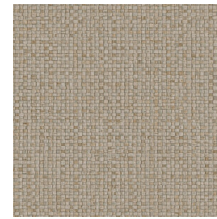

## Spécifications techniques

Référence	<u>81544</u> • Aqua
Catégorie de produit	Refined
Composition	Papier peint en vinyle sur papier
Description	La reproduction raffinée de feuilles de bananier, tissées à la main
Dimensions	Rouleaux de 10,05 m x 0,70 m = 7 m <sup>2</sup>
Raccord	Raccord droit 95 cm
Adhésive	Arte Clearpro ou une colle à dispersion de bonne qualité
Comment encoller	Méthode 1 : encoller le mur et humidifier les lés. Méthode 2 : encoller les lés.
Résistance à la lumière	Bonne solidité des coloris à la lumière
Comment enlever	Pelable
Résistance au feu EU	B-s2, d0
Résistance au feu US	Class A
Maintenance	Lessivable

## Couleurs (10)

81540

81541

81542

81543

81544

81545

81546

81547

81548

81549