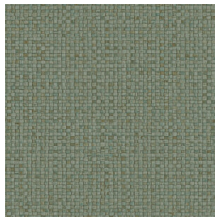

## Spécifications techniques

Référence	<u>81544</u> • Aqua
Catégorie de produit	Refined
Composition	Papier peint en vinyle sur papier
Description	La reproduction raffinée de feuilles de bananier, tissées à la main
Dimensions	Rouleaux de 10,05 m x 0,70 m = 7 m <sup>2</sup>
Raccord	Raccord droit 95 cm
Adhésive	Arte Clearpro ou une colle à dispersion de bonne qualité
Comment encoller	Méthode 1 : encoller le mur et humidifier les lés. Méthode 2 : encoller les lés.
Résistance à la lumière	Bonne solidité des coloris à la lumière
Comment enlever	Pelable
Résistance au feu EU	B-s2, d0
Résistance au feu US	Class A
Maintenance	Lessivable

## Couleurs (10)

81540

81541

81542

81543

81544

81545

81546

81547

81548

81549