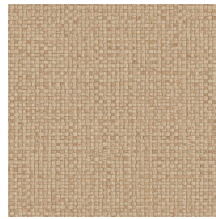

## Spécifications techniques

Référence	<u>81544</u> • Aqua
Catégorie de produit	Refined
Composition	Papier peint en vinyle sur papier
Description	La reproduction raffinée de feuilles de bananier, tissées à la main
Dimensions	Rouleaux de 10,05 m x 0,70 m = 7 m <sup>2</sup>
Raccord	Raccord droit 95 cm
Adhésive	Arte Clearpro ou une colle à dispersion de bonne qualité
Comment encoller	Méthode 1 : encoller le mur et humidifier les lés. Méthode 2 : encoller les lés.
Résistance à la lumière	Bonne solidité des coloris à la lumière
Comment enlever	Pelable
Résistance au feu EU	B-s2, d0
Résistance au feu US	Class A
Maintenance	Lessivable

## Couleurs (10)

81540

81541

81542

81543

81544

81545

81546