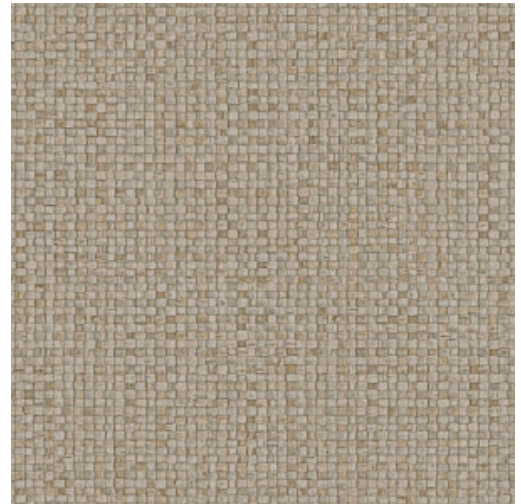

# PUNA

Collection Lanai

## Spécifications techniques

Référence	<a href="#">81547</a> • Graphite
Catégorie de produit	Refined
Composition	Papier peint en vinyle sur papier
Description	La reproduction raffinée de feuilles de bananier, tissées à la main
Dimensions	Rouleaux de 10,05 m x 0,70 m = 7 m <sup>2</sup>
Raccord	Raccord droit 95 cm
Adhésive	Arte Clearpro ou une colle à dispersion de bonne qualité
Comment encoller	Méthode 1 : encoller le mur et humidifier les lés. Méthode 2 : encoller les lés.
Résistance à la lumière	Bonne solidité des coloris à la lumière
Comment enlever	Pelable
Classement au feu EU	B-s2, d0
Classement au feu US	Class A
Maintenance	Lessivable

## Couleurs (10)

81540

81541

81542

81543

81544

81545

81546