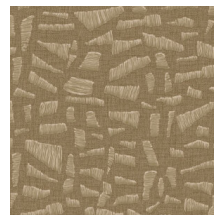

Spécifications techniques

Référence	<u>81562</u> • Desert Dream
Catégorie de produit	Refined
Composition	Papier peint en vinyle sur papier
Description	Une impression ultra réaliste de broderies ludiques obtenues grâce à du raphia imprimé sur du lin
Dimensions	Rouleaux de 10,05 m x 0,70 m = 7 m ²
Raccord	Raccord sauté 70/35 cm
Adhésive	Arte Clearpro ou une colle à dispersion de bonne qualité
Comment encoller	Méthode 1 : encoller le mur et humidifier les lés. Méthode 2 : encoller les lés.
Résistance à la lumière	Bonne solidité des coloris à la lumière
Comment enlever	Pelable
Résistance au feu EU	B-s2, d0
Résistance au feu US	Class A
Maintenance	Lessivable

Couleurs (8)

81560

81561

81562

81563

81564

81565

81566