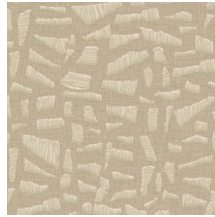

KONA

Collection Lanai

L'histoire de la collection

Imaginez-vous : une soirée d'été se prolongeant, depuis une véranda, à Hawaï... Vous y êtes ? Depuis le confort de votre balancelle, vous observez délicieusement le temps s'écouler sans hâte. Mot d'ordre : savourer les vacances. Cette collection de revêtements muraux aux saisissants motifs exotiques s'inspire de ce sentiment. Car en hawaïen, Lanai signifie « véranda ». Chaque motif, reproduit sur un tissu vinyle, a été réalisé à la main, avec des incrustations et des broderies de rotin à l'extrême minutie. Le résultat donne forme à des jeux de couleurs uniques, prêts à revêtir vos murs, leur insufflant fraîcheur et naturel.

Spécifications techniques

Référence	<u>81565</u> • Eucalyptus
Catégorie de produit	Refined
Composition	Papier peint en vinyle sur papier
Description	Une impression ultra réaliste de broderies ludiques obtenues grâce à du raphia imprimé sur du lin
Dimensions	Rouleaux de 10,05 m x 0,70 m = 7 m ²
Raccord	Raccord sauté 70/35 cm
Adhésive	Arte Clearpro ou une colle à dispersion de bonne qualité
Comment encoller	Méthode 1 : encoller le mur et humidifier les lés. Méthode 2 : encoller les lés.
Résistance à la lumière	Bonne solidité des coloris à la lumière
Comment enlever	Pelable
Résistance au feu EU	B-s2, d0
Résistance au feu US	Class A
Maintenance	Lessivable

Couleurs (8)

81560

81561

81562

81563

81564

81565

81566