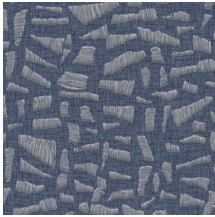

KONA

Collection Lanai

L'histoire de la collection

Imaginez-vous : une soirée d'été se prolongeant, depuis une véranda, à Hawaï... Vous y êtes ? Depuis le confort de votre balancelle, vous observez délicieusement le temps s'écouler sans hâte. Mot d'ordre : savourer les vacances. Cette collection de revêtements muraux aux saisissants motifs exotiques s'inspire de ce sentiment. Car en hawaïen, Lanai signifie « véranda ». Chaque motif, reproduit sur un tissu vinyle, a été réalisé à la main, avec des incrustations et des broderies de rotin à l'extrême minutie. Le résultat donne forme à des jeux de couleurs uniques, prêts à revêtir vos murs, leur insufflant fraîcheur et naturel.

Spécifications techniques

Référence	<u>81565</u> • Eucalyptus
Catégorie de produit	Refined
Composition	Papier peint en vinyle sur papier
Description	Une impression ultra réaliste de broderies ludiques obtenues grâce à du raphia imprimé sur du lin
Dimensions	Rouleaux de 10,05 m x 0,70 m = 7 m ²
Raccord	Raccord sauté 70/35 cm
Adhésive	Arte Clearpro ou une colle à dispersion de bonne qualité
Comment encoller	Méthode 1 : encoller le mur et humidifier les lés. Méthode 2 : encoller les lés.
Résistance à la lumière	Bonne solidité des coloris à la lumière
Comment enlever	Pelable
Résistance au feu EU	B-s2, d0
Résistance au feu US	Class A
Maintenance	Lessivable

Couleurs (8)

81560

81561

81562

81563

81564

81565

81566