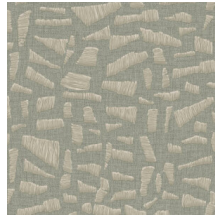

Spécifications techniques

Référence	<u>81565</u> • Eucalyptus
Catégorie de produit	Refined
Composition	Papier peint en vinyle sur papier
Description	Une impression ultra réaliste de broderies ludiques obtenues grâce à du raphia imprimé sur du lin
Dimensions	Rouleaux de 10,05 m x 0,70 m = 7 m ²
Raccord	Raccord sauté 70/35 cm
Adhésive	Arte Clearpro ou une colle à dispersion de bonne qualité
Comment encoller	Méthode 1 : encoller le mur et humidifier les lés. Méthode 2 : encoller les lés.
Résistance à la lumière	Bonne solidité des coloris à la lumière
Comment enlever	Pelable
Résistance au feu EU	B-s2, d0
Résistance au feu US	Class A
Maintenance	Lessivable

Couleurs (8)

81560

81561

81562

81563

81564

81565

81566