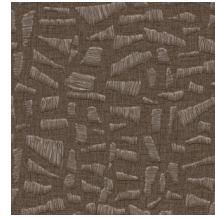

Spécifications techniques

Référence	<u>81565</u> • Eucalyptus
Catégorie de produit	Refined
Composition	Papier peint en vinyle sur papier
Description	Une impression ultra réaliste de broderies ludiques obtenues grâce à du raphia imprimé sur du lin
Dimensions	Rouleaux de 10,05 m x 0,70 m = 7 m ²
Raccord	Raccord sauté 70/35 cm
Adhésive	Arte Clearpro ou une colle à dispersion de bonne qualité
Comment encoller	Méthode 1 : encoller le mur et humidifier les lés. Méthode 2 : encoller les lés.
Résistance à la lumière	Bonne solidité des coloris à la lumière
Comment enlever	Pelable
Résistance au feu EU	B-s2, d0
Résistance au feu US	Class A
Maintenance	Lessivable

Couleurs (8)

81560

81561

81562

81563

81564

81565

81566