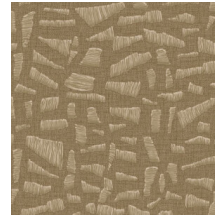

Spécifications techniques

Référence	<u>81565</u> • Eucalyptus
Catégorie de produit	Refined
Composition	Papier peint en vinyle sur papier
Description	Une impression ultra réaliste de broderies ludiques obtenues grâce à du raphia imprimé sur du lin
Dimensions	Rouleaux de 10,05 m x 0,70 m = 7 m ²
Raccord	Raccord sauté 70/35 cm
Adhésive	Arte Clearpro ou une colle à dispersion de bonne qualité
Comment encoller	Méthode 1 : encoller le mur et humidifier les lés. Méthode 2 : encoller les lés.
Résistance à la lumière	Bonne solidité des coloris à la lumière
Comment enlever	Pelable
Résistance au feu EU	B-s2, d0
Résistance au feu US	Class A
Maintenance	Lessivable

Couleurs (8)

81560

81561

81562

81563

81564

81565

81566