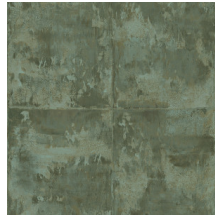

## Spécifications techniques

Référence	<b>85500</b> • Warm Gold
Catégorie de produit	Exquise
Composition	Revêtement mural métallique sur intissé
Description	Le motif de blocs avec un aspect métallique chaud crée un effet patiné
Dimensions	Largeur 90 cm / livrable au mètre linéaire
Raccord	Raccord sauté 128/64 cm
Adhésive	Arte Clearpro ou une colle à dispersion de bonne qualité
Comment encoller	Encoller les murs
Résistance à la lumière	Bonne solidité des coloris à la lumière
Comment enlever	Arrachable à sec
Résistance au feu EU	B-s1, d0
Résistance au feu US	Class A
Maintenance	Lavable
IMO Certified	

## Couleurs (9)

85500

85501

85502

85503

85504

85505

85506