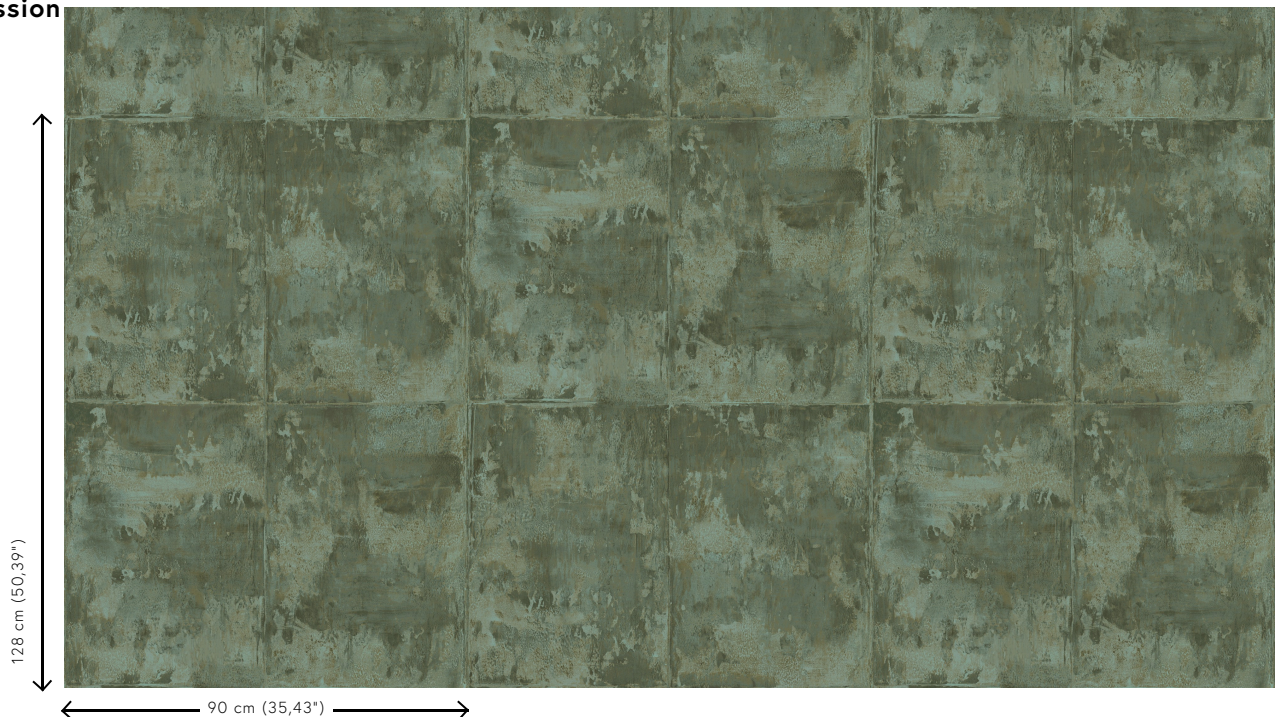

Couleurs (9)

Impression

Plus d'infos? [Cliquez ici](#)

Commandez des échantillons, calculez des quantités, consultez des vidéos d'instructions, téléchargez des informations techniques et plus: www.arte-international.com

ARTE®

wallcoverings for the ultimate in refinement