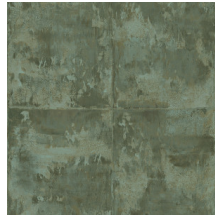

PLATINUM

Collection Icons

L'histoire de la collection

Icons charme par sa polyvalence dans les matériaux ; chacun étant une valeur sûre dans un intérieur comme le cuir de galuchat, le tissu bouclé, les accents métalliques ou le rotin. Cependant, l'application de ces indémodables sur le mur est extrêmement surprenante, sinon originale. Les différents dessins géométriques qui invoquent un motif de blocs frappant sont typiques. Non seulement le mélange de matériaux chaleureux constitue un facteur surprenant, mais l'incidence variable de la lumière et le jeu de mat et de brillant ajoutent une dimension extra luxueuse.

Spécifications techniques

Référence	85507 • Trumpet Silver
Catégorie de produit	Exquise
Composition	Revêtement mural métallique sur intissé
Description	Le motif de blocs avec un aspect métallique chaud crée un effet patiné
Dimensions	Largeur 90 cm / livrable au mètre linéaire
Raccord	Raccord sauté 128/64 cm
Adhésive	Arte Clearpro ou une colle à dispersion de bonne qualité
Comment encoller	Encoller les murs
Résistance à la lumière	Bonne solidité des coloris à la lumière
Comment enlever	Arrachable à sec
Résistance au feu EU	B-s1, d0
Résistance au feu US	Class A
Maintenance	Lavable
IMO Certified	

0493/22

Couleurs (9)

85500

85501

85502

85503

85504

85505