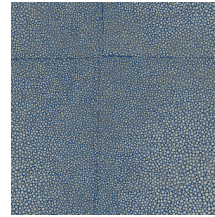

## Spécifications techniques

Référence	<u>85520</u> • Sand
Catégorie de produit	Exquise
Composition	Revêtement mural sur intissé
Description	Constitué de cuir en peau de raie, connu sous le nom de cuir de galuchat
Dimensions	Largeur 90 cm / livrable au mètre linéaire
Raccord	Raccord sauté 64/21,33 cm
Adhésive	Arte Clearpro ou une colle à dispersion de bonne qualité
Comment encoller	Encoller les murs
Résistance à la lumière	Bonne solidité des coloris à la lumière
Comment enlever	Arrachable à sec
Résistance au feu EU	B-s1, d0
Résistance au feu US	Class A
Maintenance	Lavable
IMO Certified	 0493/22

## Couleurs (8)

85520

85521

85522

85523

85524

85525

85526