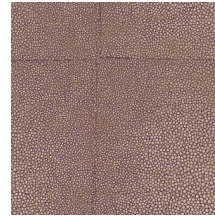

## Spécifications techniques

Référence	<u>85520</u> • Sand
Catégorie de produit	Exquise
Composition	Revêtement mural sur intissé
Description	Constitué de cuir en peau de raie, connu sous le nom de cuir de galuchat
Dimensions	Largeur 90 cm / livrable au mètre linéaire
Raccord	Raccord sauté 64/21,33 cm
Adhésive	Arte Clearpro ou une colle à dispersion de bonne qualité
Comment encoller	Encoller les murs
Résistance à la lumière	Bonne solidité des coloris à la lumière
Comment enlever	Arrachable à sec
Résistance au feu EU	B-s1, d0
Résistance au feu US	Class A
Maintenance	Lavable
IMO Certified	 0493/22

## Couleurs (8)

85520

85521

85522

85523

85524

85525

85526