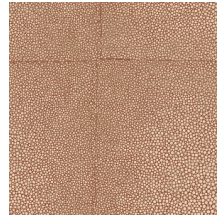

## L'histoire de la collection

Icons charme par sa polyvalence dans les matériaux ; chacun étant une valeur sûre dans un intérieur comme le cuir de galuchat, le tissu bouclé, les accents métalliques ou le rotin. Cependant, l'application de ces indémodables sur le mur est extrêmement surprenante, sinon originale. Les différents dessins géométriques qui invoquent un motif de blocs frappant sont typiques. Non seulement le mélange de matériaux chaleureux constitue un facteur surprenant, mais l'incidence variable de la lumière et le jeu de mat et de brillant ajoutent une dimension extra luxueuse.

## Spécifications techniques

Référence	<u>85520</u> • Sand
Catégorie de produit	Exquise
Composition	Revêtement mural sur intissé
Description	Constitué de cuir en peau de raie, connu sous le nom de cuir de galuchat
Dimensions	Largeur 90 cm / livrable au mètre linéaire
Raccord	Raccord sauté 64/21,33 cm
Adhésive	Arte Clearpro ou une colle à dispersion de bonne qualité
Comment encoller	Encoller les murs
Résistance à la lumière	Bonne solidité des coloris à la lumière
Comment enlever	Arrachable à sec
Résistance au feu EU	B-s1, d0
Résistance au feu US	Class A
Maintenance	Lavable
IMO Certified	 0493/22

## Couleurs (8)

85520

85521

85522

85523

85524

85525

85526