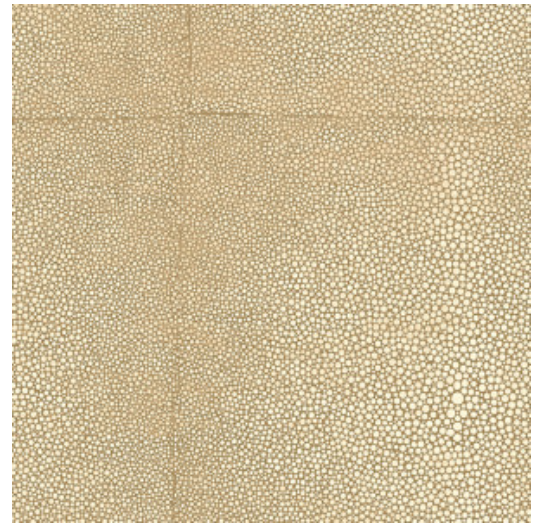

# SHAGREEN

Collection Icons

## L'histoire de la collection

Icons charme par sa polyvalence dans les matériaux ; chacun étant une valeur sûre dans un intérieur comme le cuir de galuchat, le tissu bouclé, les accents métalliques ou le rotin. Cependant, l'application de ces indémodables sur le mur est extrêmement surprenante, sinon originale. Les différents dessins géométriques qui invoquent un motif de blocs frappant sont typiques. Non seulement le mélange de matériaux chaleureux constitue un facteur surprenant, mais l'incidence variable de la lumière et le jeu de mat et de brillant ajoutent une dimension extra luxueuse.

## Spécifications techniques

Référence	<u>85520</u> • Sand
Catégorie de produit	Exquise
Composition	Revêtement mural sur intissé
Description	Constitué de cuir en peau de raie, connu sous le nom de cuir de galuchat
Dimensions	Largeur 90 cm / livrable au mètre linéaire
Raccord	Raccord sauté 64/21,33 cm
Adhésive	Arte Clearpro ou une colle à dispersion de bonne qualité
Comment encoller	Encoller les murs
Résistance à la lumière	Bonne solidité des coloris à la lumière
Comment enlever	Arrachable à sec
Résistance au feu EU	B-s1, d0
Résistance au feu US	Class A
Maintenance	Lavable
IMO Certified	 0493/22

## Couleurs (8)

85520

85521

85522

85523

85524

85525

85526