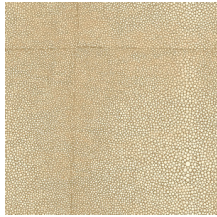

## L'histoire de la collection

Icons charme par sa polyvalence dans les matériaux ; chacun étant une valeur sûre dans un intérieur comme le cuir de galuchat, le tissu bouclé, les accents métalliques ou le rotin. Cependant, l'application de ces indémodables sur le mur est extrêmement surprenante, sinon originale. Les différents dessins géométriques qui invoquent un motif de blocs frappant sont typiques. Non seulement le mélange de matériaux chaleureux constitue un facteur surprenant, mais l'incidence variable de la lumière et le jeu de mat et de brillant ajoutent une dimension extra luxueuse.

## Spécifications techniques

Référence	<u>85520</u> • Sand
Catégorie de produit	Exquise
Composition	Revêtement mural sur intissé
Description	Constitué de cuir en peau de raie, connu sous le nom de cuir de galuchat
Dimensions	Largeur 90 cm / livrable au mètre linéaire
Raccord	Raccord sauté 64/21,33 cm
Adhésive	Arte Clearpro ou une colle à dispersion de bonne qualité
Comment encoller	Encoller les murs
Résistance à la lumière	Bonne solidité des coloris à la lumière
Comment enlever	Arrachable à sec
Résistance au feu EU	B-s1, d0
Résistance au feu US	Class A
Maintenance	Lavable
IMO Certified	 0493/22

## Couleurs (8)

85520

85521

85522

85523

85524

85525

85526