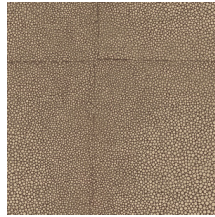

## L'histoire de la collection

Icons charme par sa polyvalence dans les matériaux ; chacun étant une valeur sûre dans un intérieur comme le cuir de galuchat, le tissu bouclé, les accents métalliques ou le rotin. Cependant, l'application de ces indémodables sur le mur est extrêmement surprenante, sinon originale. Les différents dessins géométriques qui invoquent un motif de blocs frappant sont typiques. Non seulement le mélange de matériaux chaleureux constitue un facteur surprenant, mais l'incidence variable de la lumière et le jeu de mat et de brillant ajoutent une dimension extra luxueuse.

## Spécifications techniques

Référence	<u>85520</u> • Sand
Catégorie de produit	Exquise
Composition	Revêtement mural sur intissé
Description	Constitué de cuir en peau de raie, connu sous le nom de cuir de galuchat
Dimensions	Largeur 90 cm / livrable au mètre linéaire
Raccord	Raccord sauté 64/21,33 cm
Adhésive	Arte Clearpro ou une colle à dispersion de bonne qualité
Comment encoller	Encoller les murs
Résistance à la lumière	Bonne solidité des coloris à la lumière
Comment enlever	Arrachable à sec
Résistance au feu EU	B-s1, d0
Résistance au feu US	Class A
Maintenance	Lavable
IMO Certified	 0493/22

## Couleurs (8)

85520

85521

85522

85523

85524

85525

85526