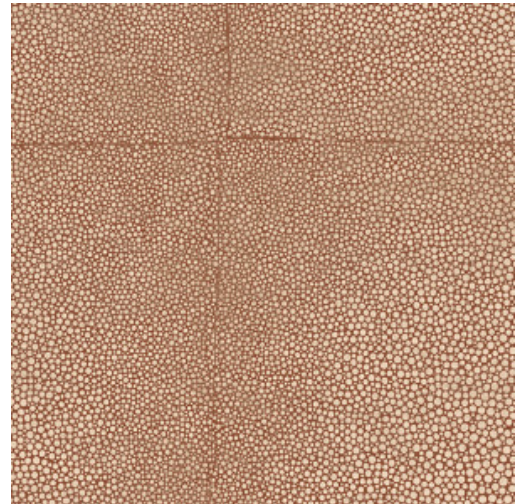

SHAGREEN

Collection Icons

L'histoire de la collection

Icons charme par sa polyvalence dans les matériaux ; chacun étant une valeur sûre dans un intérieur comme le cuir de galuchat, le tissu bouclé, les accents métalliques ou le rotin. Cependant, l'application de ces indémodables sur le mur est extrêmement surprenante, sinon originale. Les différents dessins géométriques qui invoquent un motif de blocs frappant sont typiques. Non seulement le mélange de matériaux chaleureux constitue un facteur surprenant, mais l'incidence variable de la lumière et le jeu de mat et de brillant ajoutent une dimension extra luxueuse.

Spécifications techniques

Référence	<u>85522</u> • Rose Brown
Catégorie de produit	Exquise
Composition	Revêtement mural sur intissé
Description	Constitué de cuir en peau de raie, connu sous le nom de cuir de galuchat
Dimensions	Largeur 90 cm / livrable au mètre linéaire
Raccord	Raccord sauté 64/21.33 cm
Adhésive	Arte Clearpro ou une colle à dispersion de bonne qualité
Comment encoller	Encoller les murs
Résistance à la lumière	Bonne solidité des coloris à la lumière
Comment enlever	Arrachable à sec
Classement au feu EU	B-s1, d0
Classement au feu US	Class A
Maintenance	Lavable
IMO Certified	 0493/22

Couleurs (8)

85520

85521

85522

85523

85524

85525

85526