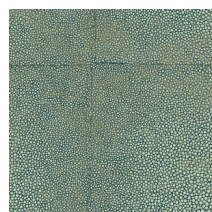

Spécifications techniques

Référence	<u>85522</u> • Rose Brown
Catégorie de produit	Exquise
Composition	Revêtement mural sur intissé
Description	Constitué de cuir en peau de raie, connu sous le nom de cuir de galuchat
Dimensions	Largeur 90 cm / livrable au mètre linéaire
Raccord	Raccord sauté 64/21.33 cm
Adhésive	Arte Clearpro ou une colle à dispersion de bonne qualité
Comment encoller	Encoller les murs
Résistance à la lumière	Bonne solidité des coloris à la lumière
Comment enlever	Arrachable à sec
Classement au feu EU	B-s1, d0
Classement au feu US	Class A
Maintenance	Lavable
IMO Certified	 0493/22

Couleurs (8)

85520

85521

85522

85523

85524

85525

85526