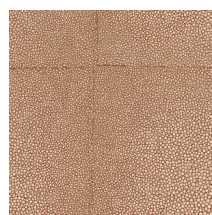

SHAGREEN

Collection Icons

L'histoire de la collection

Icons charme par sa polyvalence dans les matériaux ; chacun étant une valeur sûre dans un intérieur comme le cuir de galuchat, le tissu bouclé, les accents métalliques ou le rotin. Cependant, l'application de ces indémodables sur le mur est extrêmement surprenante, sinon originale. Les différents dessins géométriques qui invoquent un motif de blocs frappant sont typiques. Non seulement le mélange de matériaux chaleureux constitue un facteur surprenant, mais l'incidence variable de la lumière et le jeu de mat et de brillant ajoutent une dimension extra luxueuse.

Spécifications techniques

Référence	<u>85522</u> • Rose Brown
Catégorie de produit	Exquise
Composition	Revêtement mural sur intissé
Description	Constitué de cuir en peau de raie, connu sous le nom de cuir de galuchat
Dimensions	Largeur 90 cm / livrable au mètre linéaire
Raccord	Raccord sauté 64/21.33 cm
Adhésive	Arte Clearpro ou une colle à dispersion de bonne qualité
Comment encoller	Encoller les murs
Résistance à la lumière	Bonne solidité des coloris à la lumière
Comment enlever	Arrachable à sec
Classement au feu EU	B-s1, d0
Classement au feu US	Class A
Maintenance	Lavable
IMO Certified	 0493/22

Couleurs (8)

85520

85521

85522

85523

85524

85525

85526