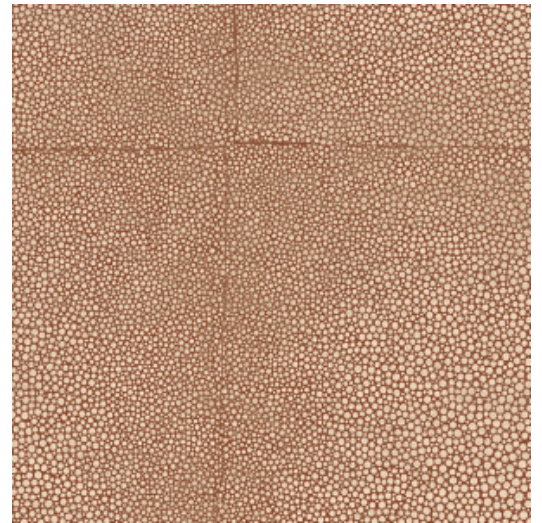

SHAGREEN

Collection Icons

L'histoire de la collection

Icons charme par sa polyvalence dans les matériaux ; chacun étant une valeur sûre dans un intérieur comme le cuir de galuchat, le tissu bouclé, les accents métalliques ou le rotin. Cependant, l'application de ces indémodables sur le mur est extrêmement surprenante, sinon originale. Les différents dessins géométriques qui invoquent un motif de blocs frappant sont typiques. Non seulement le mélange de matériaux chaleureux constitue un facteur surprenant, mais l'incidence variable de la lumière et le jeu de mat et de brillant ajoutent une dimension extra luxueuse.

Spécifications techniques

Référence	<u>85522</u> • Rose Brown
Catégorie de produit	Exquise
Composition	Revêtement mural sur intissé
Description	Constitué de cuir en peau de raie, connu sous le nom de cuir de galuchat
Dimensions	Largeur 90 cm / livrable au mètre linéaire
Raccord	Raccord sauté 64/21,33 cm
Adhésive	Arte Clearpro ou une colle à dispersion de bonne qualité
Comment encoller	Encoller les murs
Résistance à la lumière	Bonne solidité des coloris à la lumière
Comment enlever	Arrachable à sec
Résistance au feu EU	B-s1, d0
Résistance au feu US	Class A
Maintenance	Lavable
IMO Certified	 0493/22

Couleurs (8)

85520

85521

85522

85523

85524

85525

85526