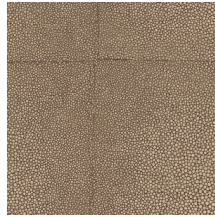

SHAGREEN

Collection Icons

L'histoire de la collection

Icons charme par sa polyvalence dans les matériaux ; chacun étant une valeur sûre dans un intérieur comme le cuir de galuchat, le tissu bouclé, les accents métalliques ou le rotin. Cependant, l'application de ces indémodables sur le mur est extrêmement surprenante, sinon originale. Les différents dessins géométriques qui invoquent un motif de blocs frappant sont typiques. Non seulement le mélange de matériaux chaleureux constitue un facteur surprenant, mais l'incidence variable de la lumière et le jeu de mat et de brillant ajoutent une dimension extra luxueuse.

Spécifications techniques

Référence	<u>85522</u> • Rose Brown
Catégorie de produit	Exquise
Composition	Revêtement mural sur intissé
Description	Constitué de cuir en peau de raie, connu sous le nom de cuir de galuchat
Dimensions	Largeur 90 cm / livrable au mètre linéaire
Raccord	Raccord sauté 64/21,33 cm
Adhésive	Arte Clearpro ou une colle à dispersion de bonne qualité
Comment encoller	Encoller les murs
Résistance à la lumière	Bonne solidité des coloris à la lumière
Comment enlever	Arrachable à sec
Résistance au feu EU	B-s1, d0
Résistance au feu US	Class A
Maintenance	Lavable
IMO Certified	 0493/22

Couleurs (8)

85520

85521

85522

85523

85524

85525

85526