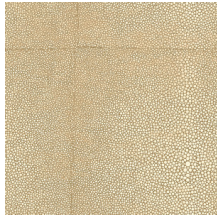

## L'histoire de la collection

Icons charme par sa polyvalence dans les matériaux ; chacun étant une valeur sûre dans un intérieur comme le cuir de galuchat, le tissu bouclé, les accents métalliques ou le rotin. Cependant, l'application de ces indémodables sur le mur est extrêmement surprenante, sinon originale. Les différents dessins géométriques qui invoquent un motif de blocs frappant sont typiques. Non seulement le mélange de matériaux chaleureux constitue un facteur surprenant, mais l'incidence variable de la lumière et le jeu de mat et de brillant ajoutent une dimension extra luxueuse.

## Spécifications techniques

Référence	<b>85525</b> • Light Greige
Catégorie de produit	Exquise
Composition	Revêtement mural sur intissé
Description	Constitué de cuir en peau de raie, connu sous le nom de cuir de galuchat
Dimensions	Largeur 90 cm / livrable au mètre linéaire
Raccord	Raccord sauté 64/21,33 cm
Adhésive	Arte Clearpro ou une colle à dispersion de bonne qualité
Comment encoller	Encoller les murs
Résistance à la lumière	Bonne solidité des coloris à la lumière
Comment enlever	Arrachable à sec
Résistance au feu EU	B-s1, d0
Résistance au feu US	Class A
Maintenance	Lavable
IMO Certified	

## Couleurs (8)

85520

85521

85522

85523

85524

85525

85526