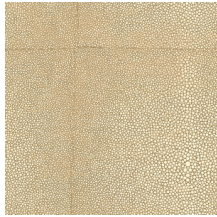

## L'histoire de la collection

Icons charme par sa polyvalence dans les matériaux ; chacun étant une valeur sûre dans un intérieur comme le cuir de galuchat, le tissu bouclé, les accents métalliques ou le rotin. Cependant, l'application de ces indémodables sur le mur est extrêmement surprenante, sinon originale. Les différents dessins géométriques qui invoquent un motif de blocs frappant sont typiques. Non seulement le mélange de matériaux chaleureux constitue un facteur surprenant, mais l'incidence variable de la lumière et le jeu de mat et de brillant ajoutent une dimension extra luxueuse.

## Spécifications techniques

Référence	<u>85525</u> • Light Greige
Catégorie de produit	Exquise
Composition	Revêtement mural sur intissé
Description	Constitué de cuir en peau de raie, connu sous le nom de cuir de galuchat
Dimensions	Largeur 90 cm / livrable au mètre linéaire
Raccord	Raccord sauté 64/21,33 cm
Adhésive	Arte Clearpro ou une colle à dispersion de bonne qualité
Comment encoller	Encoller les murs
Résistance à la lumière	Bonne solidité des coloris à la lumière
Comment enlever	Arrachable à sec
Résistance au feu EU	B-s1, d0
Résistance au feu US	Class A
Maintenance	Lavable
IMO Certified	 0493/22

## Couleurs (8)

85520

85521

85522

85523

85524

85525

85526