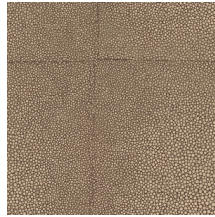

## Spécifications techniques

Référence	<b>85525</b> • Light Greige
Catégorie de produit	Exquise
Composition	Revêtement mural sur intissé
Description	Constitué de cuir en peau de raie, connu sous le nom de cuir de galuchat
Dimensions	Largeur 90 cm / livrable au mètre linéaire
Raccord	Raccord sauté 64/21,33 cm
Adhésive	Arte Clearpro ou une colle à dispersion de bonne qualité
Comment encoller	Encoller les murs
Résistance à la lumière	Bonne solidité des coloris à la lumière
Comment enlever	Arrachable à sec
Résistance au feu EU	B-s1, d0
Résistance au feu US	Class A
Maintenance	Lavable
IMO Certified	

## Couleurs (8)

85520

85521

85522

85523

85524

85525

85526