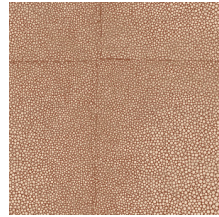

## L'histoire de la collection

Icons charme par sa polyvalence dans les matériaux ; chacun étant une valeur sûre dans un intérieur comme le cuir de galuchat, le tissu bouclé, les accents métalliques ou le rotin. Cependant, l'application de ces indémodables sur le mur est extrêmement surprenante, sinon originale. Les différents dessins géométriques qui invoquent un motif de blocs frappant sont typiques. Non seulement le mélange de matériaux chaleureux constitue un facteur surprenant, mais l'incidence variable de la lumière et le jeu de mat et de brillant ajoutent une dimension extra luxueuse.

## Spécifications techniques

Référence	<u>85525</u> • Light Greige
Catégorie de produit	Exquise
Composition	Revêtement mural sur intissé
Description	Constitué de cuir en peau de raie, connu sous le nom de cuir de galuchat
Dimensions	Largeur 90 cm / livrable au mètre linéaire
Raccord	Raccord sauté 64/21,33 cm
Adhésive	Arte Clearpro ou une colle à dispersion de bonne qualité
Comment encoller	Encoller les murs
Résistance à la lumière	Bonne solidité des coloris à la lumière
Comment enlever	Arrachable à sec
Résistance au feu EU	B-s1, d0
Résistance au feu US	Class A
Maintenance	Lavable
IMO Certified	 0493/22

## Couleurs (8)

85520

85521

85522

85523

85524

85525

85526