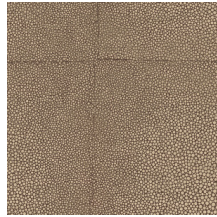

## L'histoire de la collection

Icons charme par sa polyvalence dans les matériaux ; chacun étant une valeur sûre dans un intérieur comme le cuir de galuchat, le tissu bouclé, les accents métalliques ou le rotin. Cependant, l'application de ces indémodables sur le mur est extrêmement surprenante, sinon originale. Les différents dessins géométriques qui invoquent un motif de blocs frappant sont typiques. Non seulement le mélange de matériaux chaleureux constitue un facteur surprenant, mais l'incidence variable de la lumière et le jeu de mat et de brillant ajoutent une dimension extra luxueuse.

## Spécifications techniques

Référence	<u>85525</u> • Light Greige
Catégorie de produit	Exquise
Composition	Revêtement mural sur intissé
Description	Constitué de cuir en peau de raie, connu sous le nom de cuir de galuchat
Dimensions	Largeur 90 cm / livrable au mètre linéaire
Raccord	Raccord sauté 64/21,33 cm
Adhésive	Arte Clearpro ou une colle à dispersion de bonne qualité
Comment encoller	Encoller les murs
Résistance à la lumière	Bonne solidité des coloris à la lumière
Comment enlever	Arrachable à sec
Résistance au feu EU	B-s1, d0
Résistance au feu US	Class A
Maintenance	Lavable
IMO Certified	 0493/22

## Couleurs (8)

85520

85521

85522

85523

85524

85525

85526