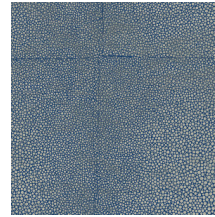

## Spécifications techniques

Référence	<b>85525</b> • Light Greige
Catégorie de produit	Exquise
Composition	Revêtement mural sur intissé
Description	Constitué de cuir en peau de raie, connu sous le nom de cuir de galuchat
Dimensions	Largeur 90 cm / livrable au mètre linéaire
Raccord	Raccord sauté 64/21,33 cm
Adhésive	Arte Clearpro ou une colle à dispersion de bonne qualité
Comment encoller	Encoller les murs
Résistance à la lumière	Bonne solidité des coloris à la lumière
Comment enlever	Arrachable à sec
Résistance au feu EU	B-s1, d0
Résistance au feu US	Class A
Maintenance	Lavable
IMO Certified	

## Couleurs (8)

85520

85521

85522

85523

85524

85525

85526