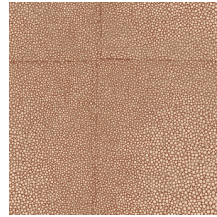

## Spécifications techniques

Référence	<b>85525</b> • Light Greige
Catégorie de produit	Exquise
Composition	Revêtement mural sur intissé
Description	Constitué de cuir en peau de raie, connu sous le nom de cuir de galuchat
Dimensions	Largeur 90 cm / livrable au mètre linéaire
Raccord	Raccord sauté 64/21,33 cm
Adhésive	Arte Clearpro ou une colle à dispersion de bonne qualité
Comment encoller	Encoller les murs
Résistance à la lumière	Bonne solidité des coloris à la lumière
Comment enlever	Arrachable à sec
Résistance au feu EU	B-s1, d0
Résistance au feu US	Class A
Maintenance	Lavable
IMO Certified	

## Couleurs (8)

85520

85521

85522

85523

85524

85525

85526