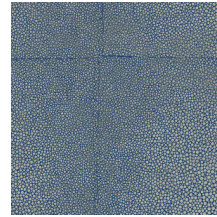

## Spécifications techniques

Référence	<u>85525</u> • Light Greige
Catégorie de produit	Exquise
Composition	Revêtement mural sur intissé
Description	Constitué de cuir en peau de raie, connu sous le nom de cuir de galuchat
Dimensions	Largeur 90 cm / livrable au mètre linéaire
Raccord	Raccord sauté 64/21,33 cm
Adhésive	Arte Clearpro ou une colle à dispersion de bonne qualité
Comment encoller	Encoller les murs
Résistance à la lumière	Bonne solidité des coloris à la lumière
Comment enlever	Arrachable à sec
Résistance au feu EU	B-s1, d0
Résistance au feu US	Class A
Maintenance	Lavable
IMO Certified	 0493/22

## Couleurs (8)

85520

85521

85522

85523

85524

85525

85526