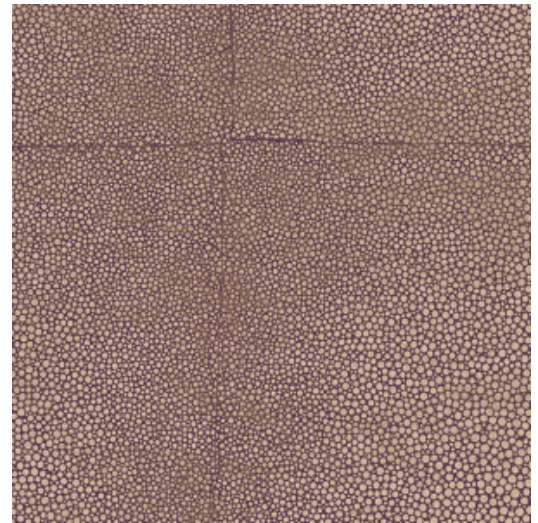

SHAGREEN

Collection Icons

L'histoire de la collection

Icons charme par sa polyvalence dans les matériaux ; chacun étant une valeur sûre dans un intérieur comme le cuir de galuchat, le tissu bouclé, les accents métalliques ou le rotin. Cependant, l'application de ces indémodables sur le mur est extrêmement surprenante, sinon originale. Les différents dessins géométriques qui invoquent un motif de blocs frappant sont typiques. Non seulement le mélange de matériaux chaleureux constitue un facteur surprenant, mais l'incidence variable de la lumière et le jeu de mat et de brillant ajoutent une dimension extra luxueuse.

Spécifications techniques

Référence	85527 • Brown Taupe
Catégorie de produit	Exquise
Composition	Revêtement mural sur intissé
Description	Constitué de cuir en peau de raie, connu sous le nom de cuir de galuchat
Dimensions	Largeur 90 cm / livrable au mètre linéaire
Raccord	Raccord sauté 64/21,33 cm
Adhésive	Arte Clearpro ou une colle à dispersion de bonne qualité
Comment encoller	Encoller les murs
Résistance à la lumière	Bonne solidité des coloris à la lumière
Comment enlever	Arrachable à sec
Résistance au feu EU	B-s1, d0
Résistance au feu US	Class A
Maintenance	Lavable
IMO Certified	 0493/22

Couleurs (8)

85520

85521

85522

85523

85524

85525

85526