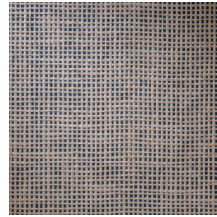

## L'histoire de la collection

Vous commencez à nous connaître : Arte voue un amour inconditionnel aux matériaux qui sortent de l'ordinaire. Nos designers travaillent sans relâche, à la recherche constante de fibres naturelles exceptionnelles qui serviront de trame pour créer de nouveaux motifs à transposer sur nos revêtements muraux. Raffia, sisal, mica, écorces de bananier... autant d'inspirations et un aperçu seulement de la multitude de revêtements muraux disponibles dans cette collection qui porte bien son nom.

## Spécifications techniques

Référence	<a href="#">85530A</a> • Brick Red
Catégorie de produit	Exquise
Composition	Revêtement mural naturel sur intissé
Description	Technique pour créer un effet qui rappelle le tissu de lin gaufré
Dimensions	Largeur 91,44 cm / livrable au mètre linéaire
Raccord	Raccord libre 0 cm
Adhésive	Arte Clearpro ou une colle à dispersion de bonne qualité
Comment encoller	Encoller les murs
Résistance à la lumière	Solidité modérée des coloris à la lumière
Comment enlever	Arrachable à sec
Résistance au feu EU	B-s1, d0
Résistance au feu US	Class A
Maintenance	Epongeable au moment de la pose (tamponner la colle humide)

## Couleurs (5)

85530A

85531A

85532A

85533A

85534A

Plus d'infos? [Cliquez ici](#)

Commandez des échantillons, calculez des quantités, consultez des vidéos d'instructions, téléchargez des informations techniques et plus: [www.arte-international.com](http://www.arte-international.com)