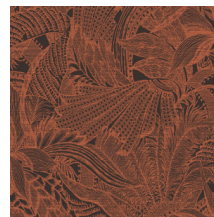

Spécifications techniques

Référence	85560 • White Gold
Catégorie de produit	Exquise
Composition	Revêtement mural sur intissé
Description	Un mélange éclectique d'images intrigantes et gracieuses de plantes, fleurs de pampa et rotin
Dimensions	Largeur 90 cm / livrable au mètre linéaire
Raccord	Raccord sauté 90/45 cm
Adhésive	Arte Clearpro ou une colle à dispersion de bonne qualité
Comment encoller	Encoller les murs
Résistance à la lumière	Bonne solidité des coloris à la lumière
Comment enlever	Arrachable à sec
Résistance au feu EU	B-s1, d0
Résistance au feu US	Class A
Maintenance	Lavable
IMO Certified	 0493/22

Couleurs (4)

85560

85561

85562

85563

Impression

Plus d'infos? [Cliquez ici](#)

Commandez des échantillons, calculez des quantités, consultez des vidéos d'instructions, téléchargez des informations techniques et plus: www.arte-international.com