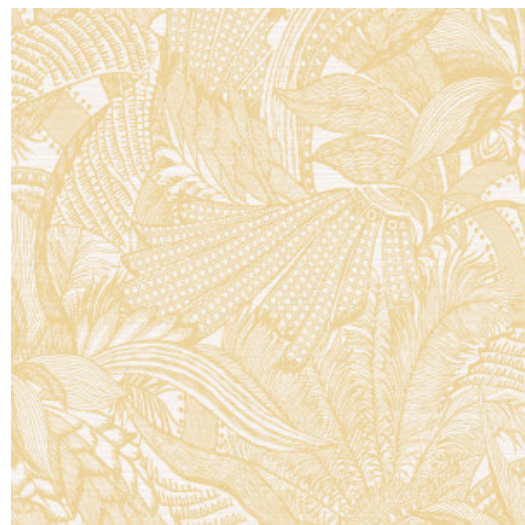

SYMBIOSIS

Collection Icons

L'histoire de la collection

Icons charme par sa polyvalence dans les matériaux ; chacun étant une valeur sûre dans un intérieur comme le cuir de galuchat, le tissu bouclé, les accents métalliques ou le rotin. Cependant, l'application de ces indémodables sur le mur est extrêmement surprenante, sinon originale. Les différents dessins géométriques qui invoquent un motif de blocs frappant sont typiques. Non seulement le mélange de matériaux chaleureux constitue un facteur surprenant, mais l'incidence variable de la lumière et le jeu de mat et de brillant ajoutent une dimension extra luxueuse.

Spécifications techniques

Référence	85560 • White Gold
Catégorie de produit	Exquise
Composition	Revêtement mural sur intissé
Description	Un mélange éclectique d'images intrigantes et gracieuses de plantes, fleurs de pampa et rotin
Dimensions	Largeur 90 cm / livrable au mètre linéaire
Raccord	Raccord sauté 90/45 cm
Adhésive	Arte Clearpro ou une colle à dispersion de bonne qualité
Comment encoller	Encoller les murs
Résistance à la lumière	Bonne solidité des coloris à la lumière
Comment enlever	Arrachable à sec
Résistance au feu EU	B-s1, d0
Résistance au feu US	Class A
Maintenance	Lavable
IMO Certified	 0493/22