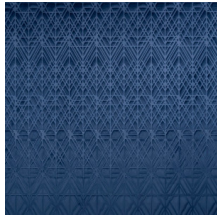

Couleurs (5)

87020