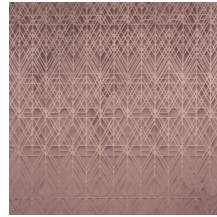

## Spécifications techniques

Référence	<u>87021</u>
Catégorie de produit	Couture
Composition	Revêtement mural textile 3D sur intissé
Description	Revêtement mural luxueux à l'aspect extrêmement doux
Dimensions	Largeur 120 cm / livrable au mètre linéaire
Raccord	Raccord droit 119 cm
Remarque	Avec traitement anti-taches et effet imperméable, effet acoustique amélioré
Adhésive	Arte Clearpro ou une colle à dispersion de bonne qualité
Comment encoller	Encoller les murs
Résistance à la lumière	Bonne solidité des coloris à la lumière
Comment enlever	Arrachable à sec
Résistance au feu EU	C-s2, d0
Résistance au feu US	Class A
Maintenance	Epongeable au moment de la pose (tamponner la colle humide)

## Couleurs (5)

87020

87021

87022

87023

87024