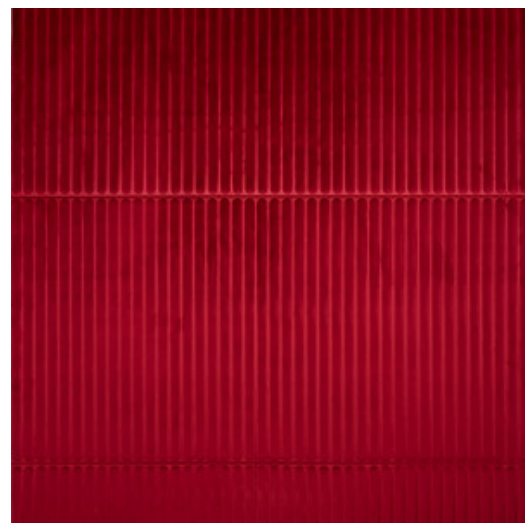

RIDGE

Collection Velveteen

L'histoire de la collection

La qualité du velours donne à votre intérieur une touche unique. La technologie innovante en trois dimensions donne de la profondeur et une structure prononcée au mur.

Spécifications techniques

Référence	<u>87030</u>
Catégorie de produit	Couture
Composition	Revêtement mural textile 3D sur intissé
Description	Revêtement mural luxueux à l'aspect extrêmement doux
Dimensions	Largeur 120 cm / livrable au mètre linéaire
Raccord	Raccord droit 60,5 cm
Remarque	Avec traitement anti-taches et effet imperméable, effet acoustique amélioré
Adhésive	Arte Clearpro ou une colle à dispersion de bonne qualité
Comment encoller	Encoller les murs
Résistance à la lumière	Bonne solidité des coloris à la lumière
Comment enlever	Arrachable à sec
Résistance au feu EU	C-s2, d0
Résistance au feu US	Class A
Maintenance	Epongeable au moment de la pose (tamponner la colle humide)

Couleurs (5)

87030

87031

87032

87033

87034

Impression

Plus d'infos? [Cliquez ici](#)