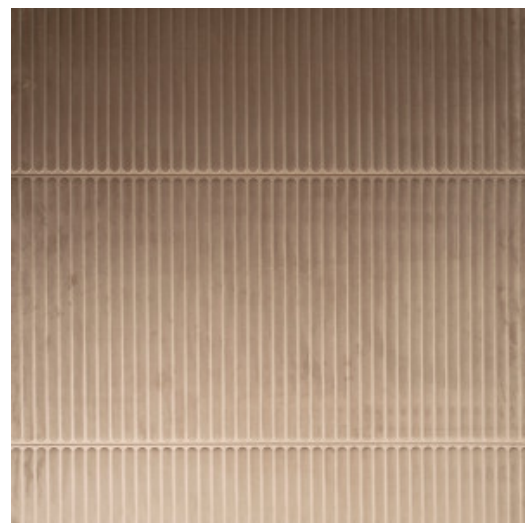

RIDGE

Collection Velveteen

L'histoire de la collection

La qualité du velours donne à votre intérieur une touche unique. La technologie innovante en trois dimensions donne de la profondeur et une structure prononcée au mur.

Spécifications techniques

Référence	<u>87031</u>
Catégorie de produit	Couture
Composition	Revêtement mural textile 3D sur intissé
Description	Revêtement mural luxueux à l'aspect extrêmement doux
Dimensions	Largeur 120 cm / livrable au mètre linéaire
Raccord	Raccord droit 60,5 cm
Remarque	Avec traitement anti-taches et effet imperméable, effet acoustique amélioré
Adhésive	Arte Clearpro ou une colle à dispersion de bonne qualité
Comment encoller	Encoller les murs
Résistance à la lumière	Bonne solidité des coloris à la lumière
Comment enlever	Arrachable à sec
Résistance au feu EU	C-s1, d0
Résistance au feu US	Class A
Maintenance	Epongeable au moment de la pose (tamponner la colle humide)

Couleurs (5)

87030

87031

87032

87033

87034

Impression

Plus d'infos? [Cliquez ici](#)