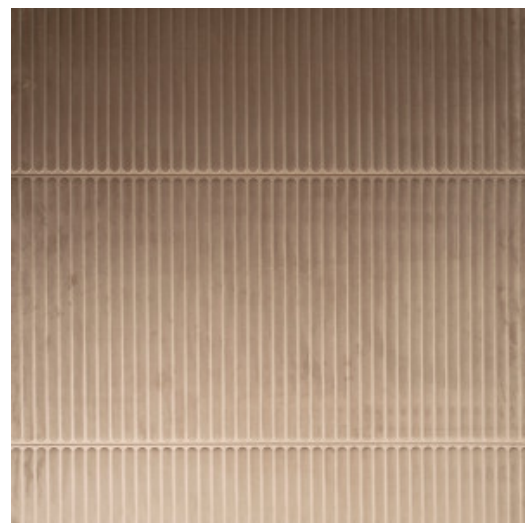

RIDGE

Collection Velveteen

L'histoire de la collection

La qualité du velours donne à votre intérieur une touche unique. La technologie innovante en trois dimensions donne de la profondeur et une structure prononcée au mur.

Spécifications techniques

| | |
|-------------------------|---|
| Référence | <u>87031</u> |
| Catégorie de produit | Couture |
| Composition | Revêtement mural textile 3D sur intissé |
| Description | Revêtement mural luxueux à l'aspect extrêmement doux |
| Dimensions | Largeur 120 cm / livrable au mètre linéaire |
| Raccord | Raccord droit 60,5 cm |
| Remarque | Avec traitement anti-taches et effet imperméable, effet acoustique amélioré |
| Adhésive | Arte Clearpro ou une colle à dispersion de bonne qualité |
| Comment encoller | Encoller les murs |
| Résistance à la lumière | Bonne solidité des coloris à la lumière |
| Comment enlever | Arrachable à sec |
| Résistance au feu EU | C-s2, d0 |
| Résistance au feu US | Class A |
| Maintenance | Epongeable au moment de la pose (tamponner la colle humide) |

Couleurs (5)

87030

87031

87032

87033

87034

Impression

Plus d'infos? [Cliquez ici](#)