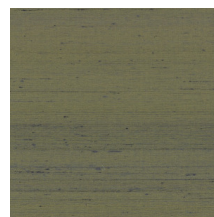

Spécifications techniques

Référence	<u>87200</u> • Sky Blue
Catégorie de produit	Couture
Composition	Revêtement mural textile sur intissé
Description	Revêtement mural textile de soie véritable avec ses irrégularités connues
Dimensions	Largeur 137 cm / livrable au mètre linéaire
Raccord	Raccord libre 0 cm
Adhésive	Arte Clearpro ou une colle à dispersion de bonne qualité
Comment encoller	Encoller les murs
Résistance à la lumière	Solidité modérée des coloris à la lumière
Comment enlever	Arrachable à sec
Maintenance	Epongeable au moment de la pose (tamponner la colle humide)

Couleurs (15)

87200

87201

87202

87203

87204

87205

87206

87207

87208

87209

87210

87211

87212

87213

87214