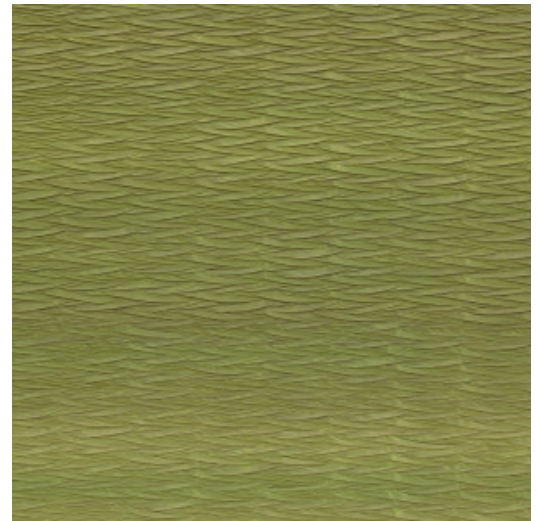

Spécifications techniques

Référence	<u>87222</u>
Catégorie de produit	Couture
Composition	Revêtement mural sur intissé
Description	Imitation du papier plié où les plis créent beaucoup de relief
Dimensions	Largeur 122 cm / livrable au mètre linéaire
Raccord	Raccord libre 0 cm
Adhésive	Arte Clearpro ou une colle à dispersion de bonne qualité
Comment encoller	Encoller les murs
Résistance à la lumière	Bonne solidité des coloris à la lumière
Comment enlever	Arrachable à sec
Maintenance	Epongeable au moment de la pose (tamponner la colle humide)

IMO Certified

0493/22

Couleurs (10)

87220

87221

87222

87223

87224