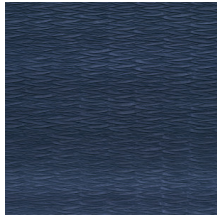

## Spécifications techniques

Référence	<u>87222</u>
Catégorie de produit	Couture
Composition	Revêtement mural sur intissé
Description	Imitation du papier plié où les plis créent beaucoup de relief
Dimensions	Largeur 122 cm / livrable au mètre linéaire
Raccord	Raccord libre 0 cm
Adhésive	Arte Clearpro ou une colle à dispersion de bonne qualité
Comment encoller	Encoller les murs
Résistance à la lumière	Bonne solidité des coloris à la lumière
Comment enlever	Arrachable à sec
Maintenance	Epongeable au moment de la pose (tamponner la colle humide)

## Couleurs (10)

87220

87221

87222

87223

87224

87225

87226