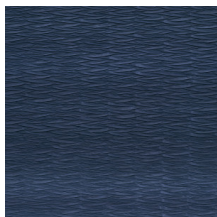

Couleurs (10)

87220