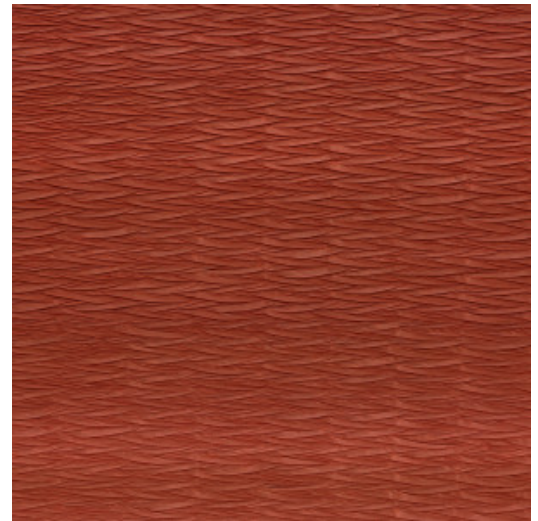

Spécifications techniques

Référence	<u>87226</u>
Catégorie de produit	Couture
Composition	Revêtement mural sur intissé
Description	Imitation du papier plié où les plis créent beaucoup de relief
Dimensions	Largeur 122 cm / livrable au mètre linéaire
Raccord	Raccord libre 0 cm
Adhésive	Arte Clearpro ou une colle à dispersion de bonne qualité
Comment encoller	Encoller les murs
Résistance à la lumière	Bonne solidité des coloris à la lumière
Comment enlever	Arrachable à sec
Maintenance	Epongeable au moment de la pose (tamponner la colle humide)

IMO Certified

0493/22

Couleurs (10)

87220

87221

87222

87223

87224