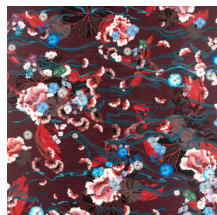

87242

Impression