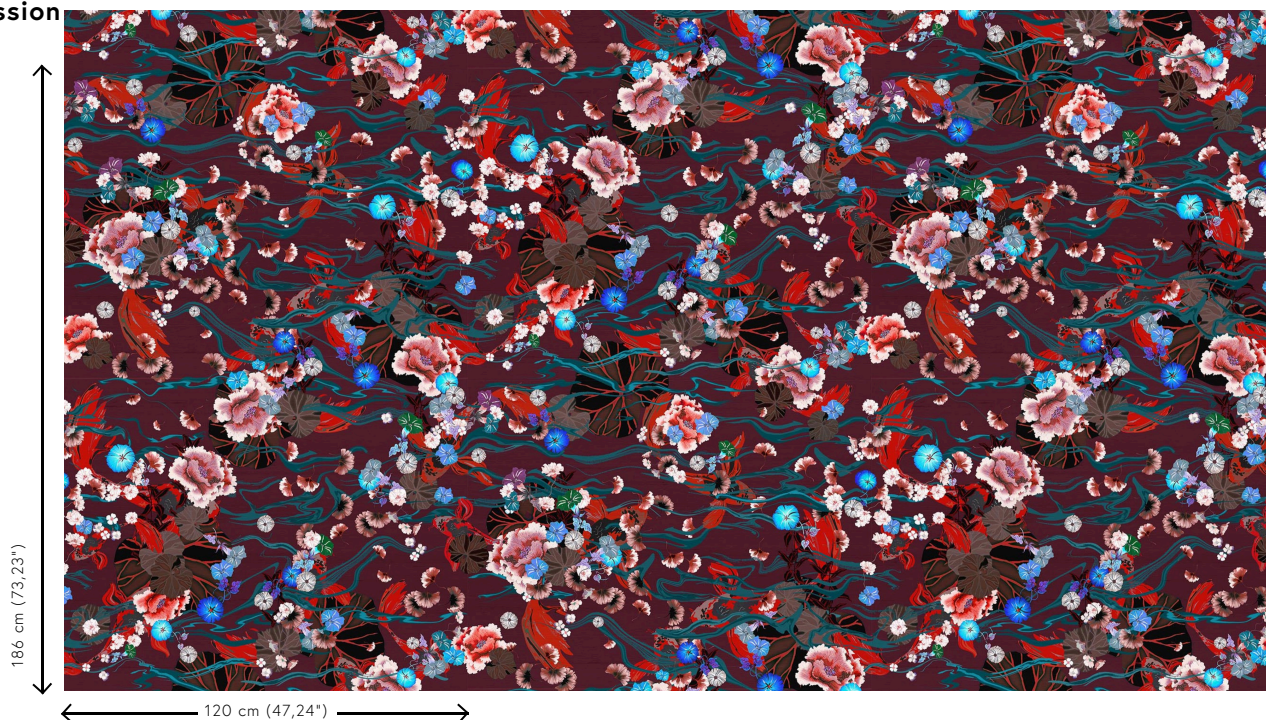

Spécifications techniques

Référence	<u>87242</u>
Catégorie de produit	Couture
Composition	Revêtement mural textile sur intissé
Description	Scène d'un étang japonais vu du dessus sur un textile à l'aspect soyeux
Dimensions	Largeur 120 cm / livrable au mètre linéaire
Raccord	Raccord sauté 186/93 cm
Adhésive	Arte Clearpro ou une colle à dispersion de bonne qualité
Comment encoller	Encoller les murs
Résistance à la lumière	Bonne solidité des coloris à la lumière
Comment enlever	Arrachable à sec
Maintenance	Epongeable au moment de la pose (tamponner la colle humide)

Couleurs (3)

87240

87241

87242

Impression

Plus d'infos? [Cliquez ici](#)

Commandez des échantillons, calculez des quantités, consultez des vidéos d'instructions, téléchargez des informations techniques et plus: www.arte-international.com