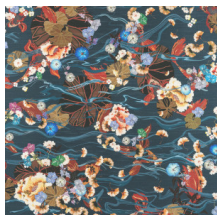

Couleurs (3)

87240