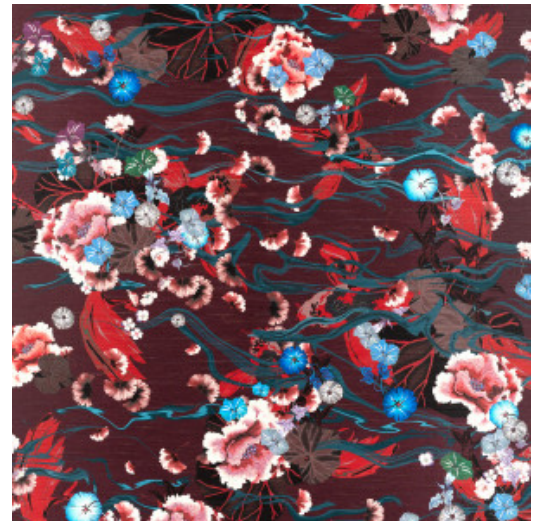

KOI

Collection Kami

L'histoire de la collection

Kami stimule tous les sens et vous emmène dans un voyage de découverte en Extrême-Orient où les maîtres mots sont l'élégance, l'équilibre et la sophistication.

Spécifications techniques

Référence	<u>87242</u>
Catégorie de produit	Couture
Composition	Revêtement mural textile sur intissé
Description	Scène d'un étang japonais vu du dessus sur un textile à l'aspect soyeux
Dimensions	Largeur 120 cm / livrable au mètre linéaire
Raccord	Raccord sauté 186/93 cm
Adhésive	Arte Clearpro ou une colle à dispersion de bonne qualité
Comment encoller	Encoller les murs
Résistance à la lumière	Bonne solidité des coloris à la lumière
Comment enlever	Arrachable à sec
Maintenance	Epongeable au moment de la pose (tamponner la colle humide)