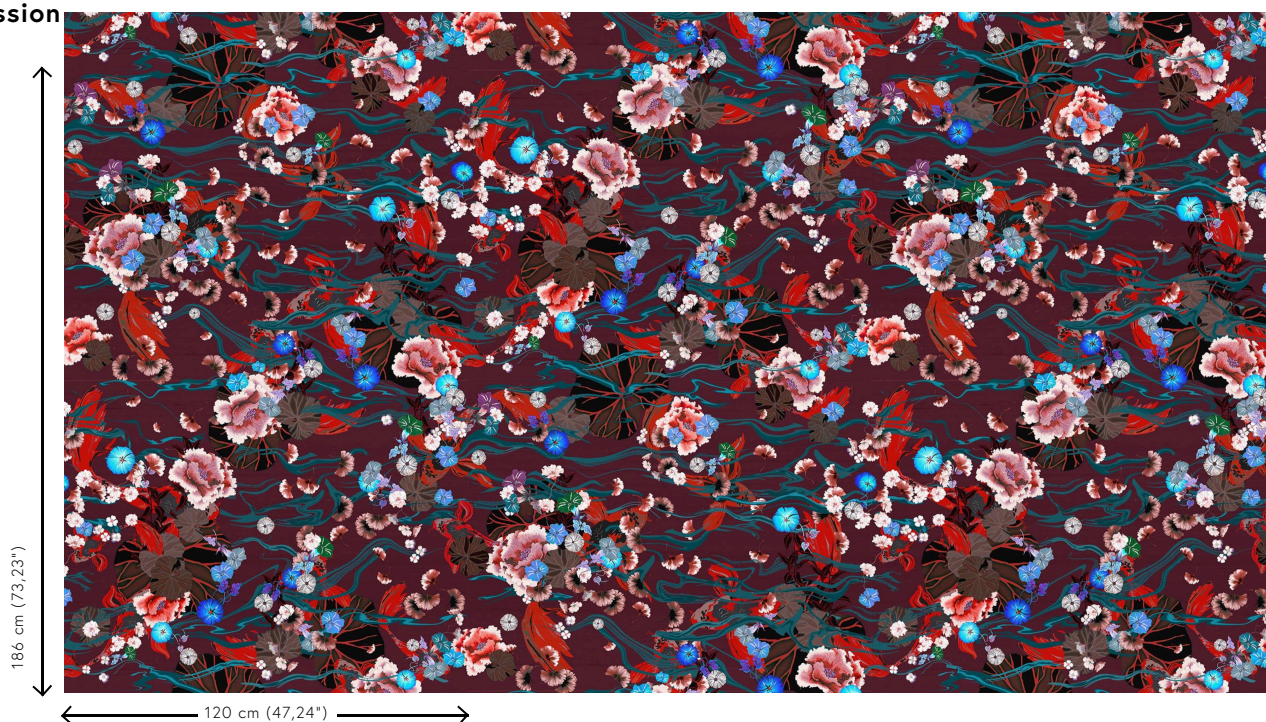

Spécifications techniques

Référence	<u>87242</u>
Catégorie de produit	Couture
Composition	Revêtement mural textile sur intissé
Description	Scène d'un étang japonais vu du dessus sur un textile à l'aspect soyeux
Dimensions	Largeur 120 cm / livrable au mètre linéaire
Raccord	Raccord sauté 186/93 cm
Adhésive	Arte Clearpro ou une colle à dispersion de bonne qualité
Comment encoller	Encoller les murs
Résistance à la lumière	Bonne solidité des coloris à la lumière
Comment enlever	Arrachable à sec
Maintenance	Epongeable au moment de la pose (tamponner la colle humide)

Couleurs (3)

87240

87241

87242

Impression

Plus d'infos? [Cliquez ici](#)

Commandez des échantillons, calculez des quantités, consultez des vidéos d'instructions, téléchargez des informations techniques et plus: www.arte-international.com