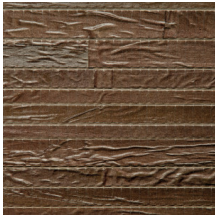

Couleurs (11)

90020

90021

90022

90023

90024

90025

90026

90027

90028

90029

90030

Plus d'infos? [Cliquez ici](#)

Commandez des échantillons, calculez des quantités, consultez des vidéos d'instructions, téléchargez des informations techniques et plus: www.arte-international.com

ARTE®

wallcoverings for the ultimate in refinement