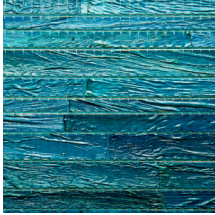

CALAYAN

Collection Boracay

L'histoire de la collection

La collection Boracay est fabriquée à base de jacinthes d'eau et de feuilles de bananier tissées. Le matériau végétal est entrelacé, teint et collé sur une base intissée avec le plus grand soin. Il en résulte un produit naturel, précieux et particulièrement décoratif que l'on manipulera avec amour.

Spécifications techniques

Référence	<u>90020</u> • Deep Ocean
Catégorie de produit	Couture
Composition	Revêtement mural naturel sur intissé
Description	Revêtement mural fait à la main, composé des feuilles de bananier
Dimensions	Largeur 90 cm / livrable au mètre linéaire
Raccord	Raccord libre 0 cm
Remarque	Que les lés soient bien marqués est inhérent au produit et cet effet a l'intention d'accentuer le charme authentique de celui-ci
Adhésive	Arte Clearpro ou une colle à dispersion de bonne qualité
Comment encoller	Humidifier le produit, encoller le mur
Résistance à la lumière	Solidité modérée des coloris à la lumière
Comment enlever	Arrachable à sec
Résistance au feu EU	B-s1, d0
Résistance au feu US	Class A
Maintenance	Lavable

Couleurs (11)

90020

90021

90022

90023

90024

90025

90026