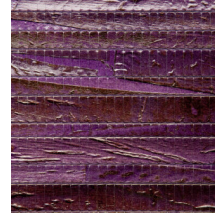

Spécifications techniques

Référence	<u>90020</u> • Deep Ocean
Catégorie de produit	Couture
Composition	Revêtement mural naturel sur intissé
Description	Revêtement mural fait à la main, composé des feuilles de bananier
Dimensions	Largeur 90 cm / livrable au mètre linéaire
Raccord	Raccord libre 0 cm
Remarque	Que les lés soient bien marqués est inhérent au produit et cet effet a l'intention d'accentuer le charme authentique de celui-ci
Adhésive	Arte Clearpro ou une colle à dispersion de bonne qualité
Comment encoller	Humidifier le produit, encoller le mur
Résistance à la lumière	Solidité modérée des coloris à la lumière
Comment enlever	Arrachable à sec
Résistance au feu EU	B-s1, d0
Résistance au feu US	Class A
Maintenance	Lavable

Couleurs (11)

90020

90021

90022

90023

90024

90025

90026