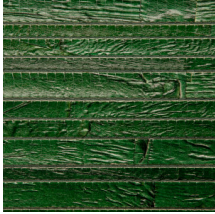

Spécifications techniques

Référence	<u>90020</u> • Deep Ocean
Catégorie de produit	Couture
Composition	Revêtement mural naturel sur intissé
Description	Revêtement mural fait à la main, composé des feuilles de bananier
Dimensions	Largeur 90 cm / livrable au mètre linéaire
Raccord	Raccord libre 0 cm
Remarque	Que les lés soient bien marqués est inhérent au produit et cet effet a l'intention d'accentuer le charme authentique de celui-ci
Adhésive	Arte Clearpro ou une colle à dispersion de bonne qualité
Comment encoller	Humidifier le produit, encoller le mur
Résistance à la lumière	Solidité modérée des coloris à la lumière
Comment enlever	Arrachable à sec
Résistance au feu EU	B-s1, d0
Résistance au feu US	Class A
Maintenance	Lavable

Couleurs (11)

90020

90021

90022

90023

90024

90025

90026