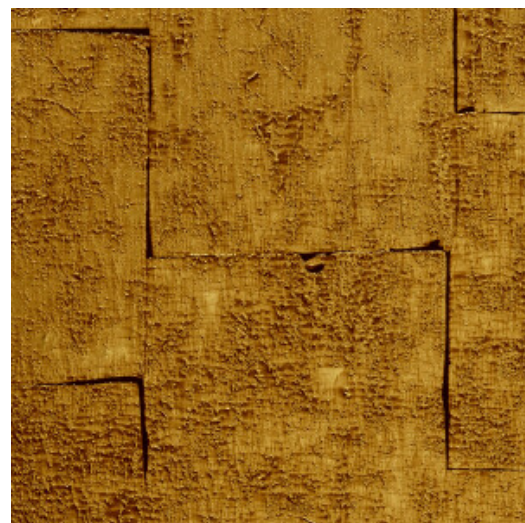

GILDED HERITAGE

Collection Boutique

L'histoire de la collection

Arte vous convie à un voyage dans le temps, au cœur du Japon des années 50. Durant l'après-guerre, le pays du soleil levant connaît un renouveau sans précédent. Entre glamour et optimisme, le pays nippon s'exalte, s'enthousiasme, métamorphosé par des courants de pensée progressistes. Ce positivisme nous inspire et se traduit dans notre revêtement mural Boutique par l'utilisation de matériaux modernes, scintillants et par des motifs exubérants, ultra séduisants.

Spécifications techniques

Référence	<u>90500</u> • Gold Rush
Catégorie de produit	Exquisite
Composition	Revêtement mural sur intissé
Description	Puisant son inspiration dans les feuilles d'or, ce motif resplendissant aux teintes métallisées évoque le Japon d'après-guerre
Dimensions	Largeur 90 cm / livrable au mètre linéaire
Raccord	Raccord sauté 64/32 cm
Adhésive	Arte Clearpro ou une colle à dispersion de bonne qualité
Comment encoller	Encoller les murs
Résistance à la lumière	Bonne solidité des coloris à la lumière
Comment enlever	Arrachable à sec
Résistance au feu EU	B-s1, d0
Résistance au feu US	Class A
Maintenance	Lavable
IMO Certified	