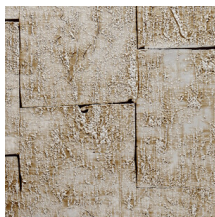

Spécifications techniques

Référence	<u>90501</u> • Antique Silver
Catégorie de produit	Exquise
Composition	Revêtement mural sur intissé
Description	Puisant son inspiration dans les feuilles d'or, ce motif resplendissant aux teintes métallisées évoque le Japon d'après-guerre
Dimensions	Largeur 90 cm / livrable au mètre linéaire
Raccord	Raccord sauté 64/32 cm
Adhésive	Arte Clearpro ou une colle à dispersion de bonne qualité
Comment encoller	Encoller les murs
Résistance à la lumière	Bonne solidité des coloris à la lumière
Comment enlever	Arrachable à sec
Résistance au feu EU	B-s1, d0
Résistance au feu US	Class A
Maintenance	Lavable
IMO Certified	

0493/22

Couleurs (4)

90500

90501

90502

90503

Impression

Plus d'infos? [Cliquez ici](#)