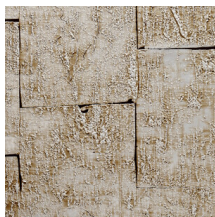

## Spécifications techniques

Référence	<b>90501</b> • Antique Silver
Catégorie de produit	Exquise
Composition	Revêtement mural sur intissé
Description	Puisant son inspiration dans les feuilles d'or, ce motif resplendissant aux teintes métallisées évoque le Japon d'après-guerre
Dimensions	Largeur 90 cm / livrable au mètre linéaire
Raccord	Raccord sauté 64/32 cm
Adhésive	Arte Clearpro ou une colle à dispersion de bonne qualité
Comment encoller	Encoller les murs
Résistance à la lumière	Bonne solidité des coloris à la lumière
Comment enlever	Arrachable à sec
Résistance au feu EU	B-s1, d0
Résistance au feu US	Class A
Maintenance	Lavable
IMO Certified	

## Couleurs (4)

90500

90501

90502

90503