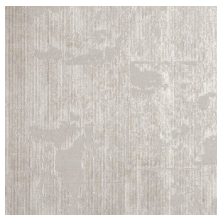

Couleurs (6)

90520