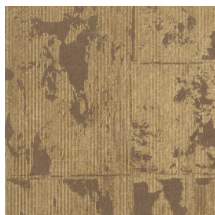

Spécifications techniques

Référence	<u>90520</u> • Pearl
Catégorie de produit	Exquise
Composition	Revêtement mural sur intissé
Description	L'éclat riche et chaleureux de l'or et de l'argent combiné à un aspect décrépit
Dimensions	Largeur 90 cm / livrable au mètre linéaire
Raccord	Raccord sauté 64/21 cm
Adhésive	Arte Clearpro ou une colle à dispersion de bonne qualité
Comment encoller	Encoller les murs
Résistance à la lumière	Bonne solidité des coloris à la lumière
Comment enlever	Arrachable à sec
Résistance au feu EU	B-s1, d0
Résistance au feu US	Class A
Maintenance	Lavable
IMO Certified	 0493/22

Couleurs (6)

90520

90521

90522

90523

90524

90525

Impression