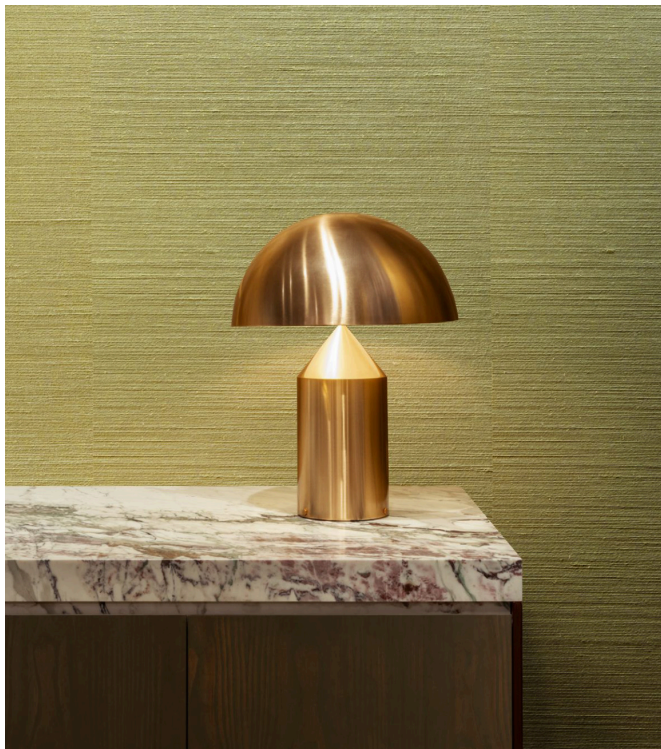

AGAVE

Collection All Naturals

L'histoire de la collection

Vous commencez à nous connaître : Arte voue un amour inconditionnel aux matériaux qui sortent de l'ordinaire. Nos designers travaillent sans relâche, à la recherche constante de fibres naturelles exceptionnelles qui serviront de trame pour créer de nouveaux motifs à transposer sur nos revêtements muraux. Raffia, sisal, mica, écorces de bananier... autant d'inspirations et un aperçu seulement de la multitude de revêtements muraux disponibles dans cette collection qui porte bien son nom.

Spécifications techniques

Référence	<u>90530A</u> • Hazelnut
Catégorie de produit	Exquise
Composition	Revêtement mural naturel sur intissé
Description	Grâce à un artisanat unique, le fin tressage du sisal donne vie à notre revêtement mural Agave
Dimensions	Largeur 91,44 cm / livrable au mètre linéaire
Raccord	Raccord libre 0 cm
Adhésive	Arte Clearpro ou une colle à dispersion de bonne qualité
Comment encoller	Humidifier le produit, encoller le mur
Résistance à la lumière	Solidité modérée des coloris à la lumière
Comment enlever	Arrachable à sec
Résistance au feu EU	B-s1, d0
Résistance au feu US	Class A
Maintenance	Epongeable au moment de la pose (tamponner la colle humide)