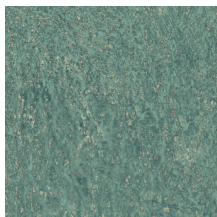

## Spécifications techniques

|                         |  |
|-------------------------|--|
| Référence               | <u>90550</u> • Teal  |
| Catégorie de produit    | Exquise  |
| Composition             | Revêtement mural sur intissé   |
| Description             | Libre interprétation d'un canyon, constellé d'une multitude de roches                          |
| Dimensions              | Largeur 90 cm / livrable au mètre linéaire   |
| Raccord                 | Raccord libre 0 cm   |
| Adhésive                | Arte Clearpro ou une colle à dispersion de bonne qualité                                       |
| Comment encoller        | Encoller les murs  |
| Résistance à la lumière | Bonne solidité des coloris à la lumière  |
| Comment enlever         | Arrachable à sec   |
| Résistance au feu EU    | B-s1, d0   |
| Résistance au feu US    | Class A  |
| Maintenance             | Lavable  |
| IMO Certified           | <br>0493/22 |

## Couleurs (10)

90550

90551

90552

90553

90554

90555

90556