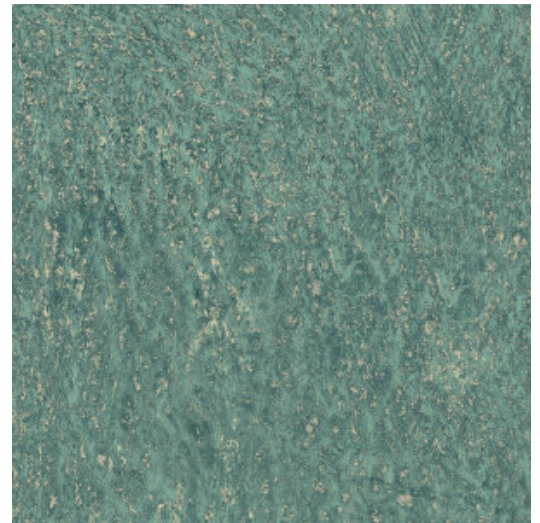

## Spécifications techniques

|                         |  |
|-------------------------|--|
| Référence               | <u>90550</u> • Teal  |
| Catégorie de produit    | Exquise  |
| Composition             | Revêtement mural sur intissé   |
| Description             | Libre interprétation d'un canyon, constellé d'une multitude de roches                          |
| Dimensions              | Largeur 90 cm / livrable au mètre linéaire   |
| Raccord                 | Raccord libre 0 cm   |
| Adhésive                | Arte Clearpro ou une colle à dispersion de bonne qualité                                       |
| Comment encoller        | Encoller les murs  |
| Résistance à la lumière | Bonne solidité des coloris à la lumière  |
| Comment enlever         | Arrachable à sec   |
| Résistance au feu EU    | B-s1, d0   |
| Résistance au feu US    | Class A  |
| Maintenance             | Lavable  |
| IMO Certified           | <br>0493/22 |

## Couleurs (10)

90550

90551

90552

90553

90554

90555

90556