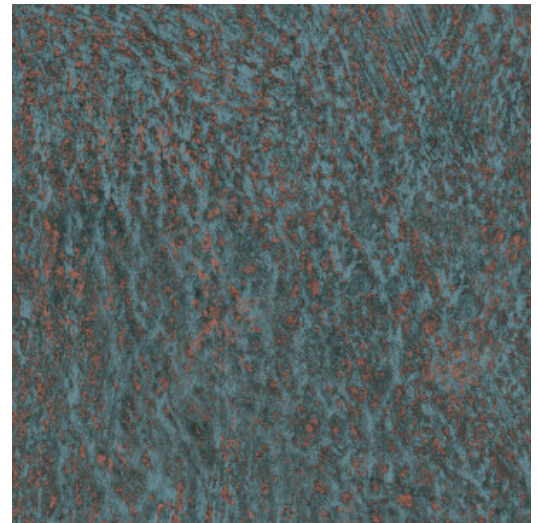

## Spécifications techniques

Référence	<u>90554</u> • Denim
Catégorie de produit	Exquise
Composition	Revêtement mural sur intissé
Description	Libre interprétation d'un canyon, constellé d'une multitude de roches
Dimensions	Largeur 90 cm / livrable au mètre linéaire
Raccord	Raccord libre 0 cm
Adhésive	Arte Clearpro ou une colle à dispersion de bonne qualité
Comment encoller	Encoller les murs
Résistance à la lumière	Bonne solidité des coloris à la lumière
Comment enlever	Arrachable à sec
Résistance au feu EU	B-s1, d0
Résistance au feu US	Class A
Maintenance	Lavable
IMO Certified	 0493/22

## Couleurs (10)

90550

90551

90552

90553

90554

90555

90556