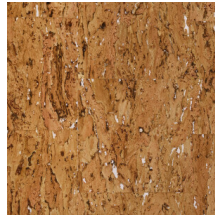

Spécifications techniques

Référence	<u>90590</u> • Burgundy
Catégorie de produit	Exquise
Composition	Revêtement mural naturel sur intissé
Description	Un liège très raffiné, orné de détails, revêtu d'une discrète mais élégante couche de vernis
Dimensions	Largeur 90 cm / livrable au mètre linéaire
Raccord	Raccord libre 0 cm
Adhésive	Arte Clearpro ou une colle à dispersion de bonne qualité
Comment encoller	Encoller les murs
Résistance à la lumière	Bonne solidité des coloris à la lumière
Comment enlever	Arrachable à sec
Résistance au feu EU	B-s1, d0
Résistance au feu US	Class A
Maintenance	Lavable
IMO Certified	 0493/22

Couleurs (6)

90590

90591

90592

90593

90594

90595

Plus d'infos? [Cliquez ici](#)