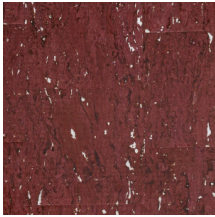

Spécifications techniques

Référence	<u>90590</u> • Burgundy
Catégorie de produit	Exquise
Composition	Revêtement mural naturel sur intissé
Description	Un liège très raffiné, orné de détails, revêtu d'une discrète mais élégante couche de vernis
Dimensions	Largeur 90 cm / livrable au mètre linéaire
Raccord	Raccord libre 0 cm
Adhésive	Arte Clearpro ou une colle à dispersion de bonne qualité
Comment encoller	Encoller les murs
Résistance à la lumière	Bonne solidité des coloris à la lumière
Comment enlever	Arrachable à sec
Résistance au feu EU	B-s1, d0
Résistance au feu US	Class A
Maintenance	Lavable
IMO Certified	 0493/22

Couleurs (6)

90590

90591

90592

90593

90594

90595

Plus d'infos? [Cliquez ici](#)