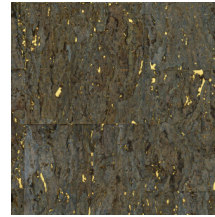

Spécifications techniques

Référence	<u>90590</u> • Burgundy
Catégorie de produit	Exquise
Composition	Revêtement mural naturel sur intissé
Description	Un liège très raffiné, orné de détails, revêtu d'une discrète mais élégante couche de vernis
Dimensions	Largeur 90 cm / livrable au mètre linéaire
Raccord	Raccord libre 0 cm
Adhésive	Arte Clearpro ou une colle à dispersion de bonne qualité
Comment encoller	Encoller les murs
Résistance à la lumière	Bonne solidité des coloris à la lumière
Comment enlever	Arrachable à sec
Résistance au feu EU	B-s1, d0
Résistance au feu US	Class A
Maintenance	Lavable
IMO Certified	 0493/22

Couleurs (6)

90590

90591

90592

90593

90594

90595

Plus d'infos? [Cliquez ici](#)