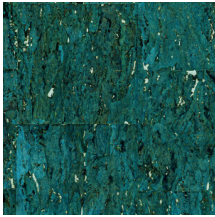

Spécifications techniques

Référence	<u>90590</u> • Burgundy
Catégorie de produit	Exquise
Composition	Revêtement mural naturel sur intissé
Description	Un liège très raffiné, orné de détails, revêtu d'une discrète mais élégante couche de vernis
Dimensions	Largeur 90 cm / livrable au mètre linéaire
Raccord	Raccord libre 0 cm
Adhésive	Arte Clearpro ou une colle à dispersion de bonne qualité
Comment encoller	Encoller les murs
Résistance à la lumière	Bonne solidité des coloris à la lumière
Comment enlever	Arrachable à sec
Résistance au feu EU	B-s1, d0
Résistance au feu US	Class A
Maintenance	Lavable
IMO Certified	 0493/22

Couleurs (6)

90590

90591

90592

90593

90594

90595

Plus d'infos? [Cliquez ici](#)