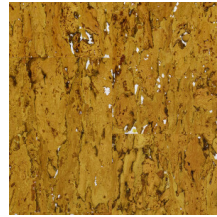

Spécifications techniques

Référence	<u>90590</u> • Burgundy
Catégorie de produit	Exquise
Composition	Revêtement mural naturel sur intissé
Description	Un liège très raffiné, orné de détails, revêtu d'une discrète mais élégante couche de vernis
Dimensions	Largeur 90 cm / livrable au mètre linéaire
Raccord	Raccord libre 0 cm
Adhésive	Arte Clearpro ou une colle à dispersion de bonne qualité
Comment encoller	Encoller les murs
Résistance à la lumière	Bonne solidité des coloris à la lumière
Comment enlever	Arrachable à sec
Résistance au feu EU	B-s1, d0
Résistance au feu US	Class A
Maintenance	Lavable
IMO Certified	 0493/22

Couleurs (6)

90590

90591

90592

90593

90594

90595

Plus d'infos? [Cliquez ici](#)