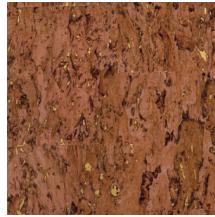

Spécifications techniques

Référence	<u>90590</u> • Burgundy
Catégorie de produit	Exquise
Composition	Revêtement mural naturel sur intissé
Description	Un liège très raffiné, orné de détails, revêtu d'une discrète mais élégante couche de vernis
Dimensions	Largeur 90 cm / livrable au mètre linéaire
Raccord	Raccord libre 0 cm
Adhésive	Arte Clearpro ou une colle à dispersion de bonne qualité
Comment encoller	Encoller les murs
Résistance à la lumière	Bonne solidité des coloris à la lumière
Comment enlever	Arrachable à sec
Résistance au feu EU	B-s1, d0
Résistance au feu US	Class A
Maintenance	Lavable
IMO Certified	 0493/22

Couleurs (6)

90590

90591

90592

90593

90594

90595

Plus d'infos? [Cliquez ici](#)