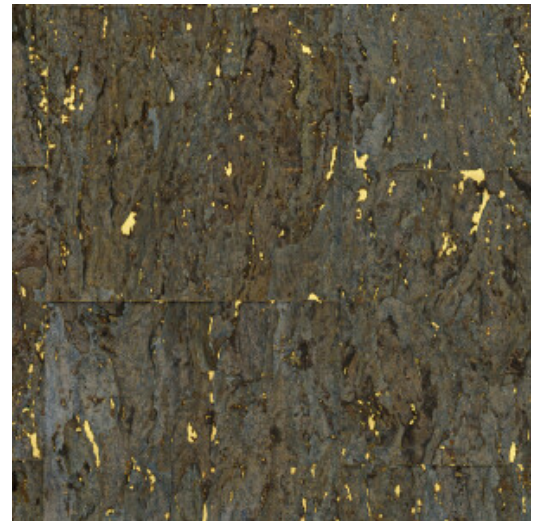

## Spécifications techniques

Référence	<u>90593</u> • Glazed Eucalyptus
Catégorie de produit	Exquise
Composition	Revêtement mural naturel sur intissé
Description	Un liège très raffiné, orné de détails, revêtu d'une discrète mais élégante couche de vernis
Dimensions	Largeur 90 cm / livrable au mètre linéaire
Raccord	Raccord libre 0 cm
Adhésive	Arte Clearpro ou une colle à dispersion de bonne qualité
Comment encoller	Encoller les murs
Résistance à la lumière	Bonne solidité des coloris à la lumière
Comment enlever	Arrachable à sec
Résistance au feu EU	B-s1, d0
Résistance au feu US	Class A
Maintenance	Lavable
IMO Certified	

## Couleurs (6)

90590

90591

90592

90593

90594

90595

Plus d'infos? [Cliquez ici](#)