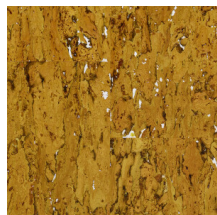

Spécifications techniques

Référence	<u>90593</u> • Glazed Eucalyptus
Catégorie de produit	Exquise
Composition	Revêtement mural naturel sur intissé
Description	Un liège très raffiné, orné de détails, revêtu d'une discrète mais élégante couche de vernis
Dimensions	Largeur 90 cm / livrable au mètre linéaire
Raccord	Raccord libre 0 cm
Adhésive	Arte Clearpro ou une colle à dispersion de bonne qualité
Comment encoller	Encoller les murs
Résistance à la lumière	Bonne solidité des coloris à la lumière
Comment enlever	Arrachable à sec
Résistance au feu EU	B-s1, d0
Résistance au feu US	Class A
Maintenance	Lavable
IMO Certified	

0493/22

Couleurs (6)

90590

90591

90592

90593

90594

90595