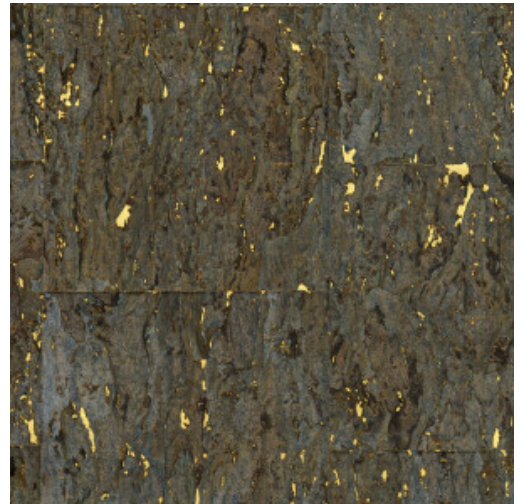

Spécifications techniques

Référence	<u>90593</u> - Glazed Eucalyptus
Catégorie de produit	Exquise
Composition	Revêtement mural naturel sur intissé
Description	Un liège très raffiné, orné de détails, revêtu d'une discrète mais élégante couche de vernis
Dimensions	Largeur 90 cm / livrable au mètre linéaire
Raccord	Raccord libre 0 cm
Adhésive	Arte Clearpro ou une colle à dispersion de bonne qualité
Comment encoller	Encoller les murs
Résistance à la lumière	Bonne solidité des coloris à la lumière
Comment enlever	Arrachable à sec
Classement au feu EU	B-s1, d0
Classement au feu US	Class A
Maintenance	Lavable
IMO Certified	 0493/22

Couleurs (6)

90590

90591

90592

90593

90594

90595

Plus d'infos? [Cliquez ici](#)