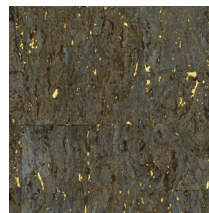

Spécifications techniques

Référence	<u>90593</u> - Glazed Eucalyptus
Catégorie de produit	Exquise
Composition	Revêtement mural naturel sur intissé
Description	Un liège très raffiné, orné de détails, revêtu d'une discrète mais élégante couche de vernis
Dimensions	Largeur 90 cm / livrable au mètre linéaire
Raccord	Raccord libre 0 cm
Adhésive	Arte Clearpro ou une colle à dispersion de bonne qualité
Comment encoller	Encoller les murs
Résistance à la lumière	Bonne solidité des coloris à la lumière
Comment enlever	Arrachable à sec
Classement au feu EU	B-s1, d0
Classement au feu US	Class A
Maintenance	Lavable
IMO Certified	 0493/22

Couleurs (6)

90590

90591

90592

90593

90594

90595

Plus d'infos? [Cliquez ici](#)