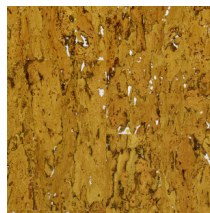

Spécifications techniques

Référence	<u>90593</u> - Glazed Eucalyptus
Catégorie de produit	Exquise
Composition	Revêtement mural naturel sur intissé
Description	Un liège très raffiné, orné de détails, revêtu d'une discrète mais élégante couche de vernis
Dimensions	Largeur 90 cm / livrable au mètre linéaire
Raccord	Raccord libre 0 cm
Adhésive	Arte Clearpro ou une colle à dispersion de bonne qualité
Comment encoller	Encoller les murs
Résistance à la lumière	Bonne solidité des coloris à la lumière
Comment enlever	Arrachable à sec
Classement au feu EU	B-s1, d0
Classement au feu US	Class A
Maintenance	Lavable
IMO Certified	 0493/22

Couleurs (6)

90590

90591

90592

90593

90594

90595

Plus d'infos? [Cliquez ici](#)