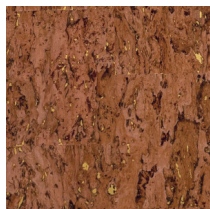

Spécifications techniques

Référence	<u>90593</u> - Glazed Eucalyptus
Catégorie de produit	Exquise
Composition	Revêtement mural naturel sur intissé
Description	Un liège très raffiné, orné de détails, revêtu d'une discrète mais élégante couche de vernis
Dimensions	Largeur 90 cm / livrable au mètre linéaire
Raccord	Raccord libre 0 cm
Adhésive	Arte Clearpro ou une colle à dispersion de bonne qualité
Comment encoller	Encoller les murs
Résistance à la lumière	Bonne solidité des coloris à la lumière
Comment enlever	Arrachable à sec
Classement au feu EU	B-s1, d0
Classement au feu US	Class A
Maintenance	Lavable
IMO Certified	 0493/22

Couleurs (6)

90590

90591

90592

90593

90594

90595

Plus d'infos? [Cliquez ici](#)