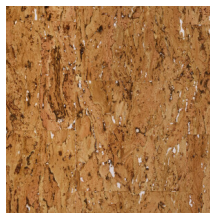

Spécifications techniques

Référence	<u>90593</u> - Glazed Eucalyptus
Catégorie de produit	Exquise
Composition	Revêtement mural naturel sur intissé
Description	Un liège très raffiné, orné de détails, revêtu d'une discrète mais élégante couche de vernis
Dimensions	Largeur 90 cm / livrable au mètre linéaire
Raccord	Raccord libre 0 cm
Adhésive	Arte Clearpro ou une colle à dispersion de bonne qualité
Comment encoller	Encoller les murs
Résistance à la lumière	Bonne solidité des coloris à la lumière
Comment enlever	Arrachable à sec
Classement au feu EU	B-s1, d0
Classement au feu US	Class A
Maintenance	Lavable
IMO Certified	 0493/22

Couleurs (6)

90590

90591

90592

90593

90594

90595

Plus d'infos? [Cliquez ici](#)