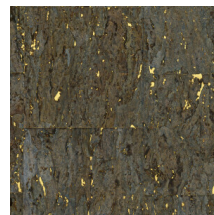

## Spécifications techniques

Référence	<u>90593</u> • Glazed Eucalyptus
Catégorie de produit	Exquise
Composition	Revêtement mural naturel sur intissé
Description	Un liège très raffiné, orné de détails, revêtu d'une discrète mais élégante couche de vernis
Dimensions	Largeur 90 cm / livrable au mètre linéaire
Raccord	Raccord libre 0 cm
Adhésive	Arte Clearpro ou une colle à dispersion de bonne qualité
Comment encoller	Encoller les murs
Résistance à la lumière	Bonne solidité des coloris à la lumière
Comment enlever	Arrachable à sec
Résistance au feu EU	B-s1, d0
Résistance au feu US	Class A
Maintenance	Lavable
IMO Certified	

## Couleurs (6)

90590

90591

90592

90593

90594

90595

Plus d'infos? [Cliquez ici](#)