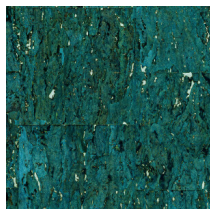

Spécifications techniques

Référence	<u>90593</u> - Glazed Eucalyptus
Catégorie de produit	Exquise
Composition	Revêtement mural naturel sur intissé
Description	Un liège très raffiné, orné de détails, revêtu d'une discrète mais élégante couche de vernis
Dimensions	Largeur 90 cm / livrable au mètre linéaire
Raccord	Raccord libre 0 cm
Adhésive	Arte Clearpro ou une colle à dispersion de bonne qualité
Comment encoller	Encoller les murs
Résistance à la lumière	Bonne solidité des coloris à la lumière
Comment enlever	Arrachable à sec
Classement au feu EU	B-s1, d0
Classement au feu US	Class A
Maintenance	Lavable
IMO Certified	 0493/22

Couleurs (6)

90590

90591

90592

90593

90594

90595

Plus d'infos? [Cliquez ici](#)