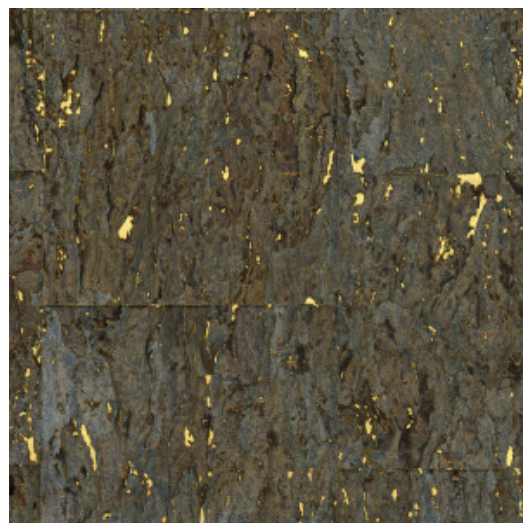

Spécifications techniques

Référence	<u>90593</u> • Glazed Eucalyptus
Catégorie de produit	Exquise
Composition	Revêtement mural naturel sur intissé
Description	Un liège très raffiné, orné de détails, revêtu d'une discrète mais élégante couche de vernis
Dimensions	Largeur 90 cm / livrable au mètre linéaire
Raccord	Raccord libre 0 cm
Adhésive	Arte Clearpro ou une colle à dispersion de bonne qualité
Comment encoller	Encoller les murs
Résistance à la lumière	Bonne solidité des coloris à la lumière
Comment enlever	Arrachable à sec
Résistance au feu EU	B-s1, d0
Résistance au feu US	Class A
Maintenance	Lavable
IMO Certified	

0493/22

Couleurs (6)

90590

90591

90592

90593

90594

90595