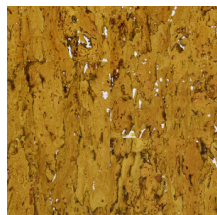

## Spécifications techniques

Référence	<u>90593</u> • Glazed Eucalyptus
Catégorie de produit	Exquise
Composition	Revêtement mural naturel sur intissé
Description	Un liège très raffiné, orné de détails, revêtu d'une discrète mais élégante couche de vernis
Dimensions	Largeur 90 cm / livrable au mètre linéaire
Raccord	Raccord libre 0 cm
Adhésive	Arte Clearpro ou une colle à dispersion de bonne qualité
Comment encoller	Encoller les murs
Résistance à la lumière	Bonne solidité des coloris à la lumière
Comment enlever	Arrachable à sec
Résistance au feu EU	B-s1, d0
Résistance au feu US	Class A
Maintenance	Lavable
IMO Certified	

## Couleurs (6)

90590

90591

90592

90593

90594

90595

Plus d'infos? [Cliquez ici](#)