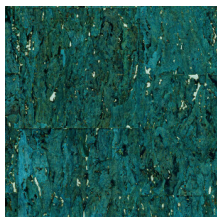

Spécifications techniques

Référence	<u>90593</u> • Glazed Eucalyptus
Catégorie de produit	Exquise
Composition	Revêtement mural naturel sur intissé
Description	Un liège très raffiné, orné de détails, revêtu d'une discrète mais élégante couche de vernis
Dimensions	Largeur 90 cm / livrable au mètre linéaire
Raccord	Raccord libre 0 cm
Adhésive	Arte Clearpro ou une colle à dispersion de bonne qualité
Comment encoller	Encoller les murs
Résistance à la lumière	Bonne solidité des coloris à la lumière
Comment enlever	Arrachable à sec
Résistance au feu EU	B-s1, d0
Résistance au feu US	Class A
Maintenance	Lavable
IMO Certified	

0493/22

Couleurs (6)

90590

90591

90592

90593

90594

90595