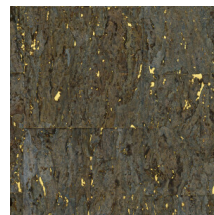

Spécifications techniques

Référence	<u>90593</u> • Glazed Eucalyptus
Catégorie de produit	Exquise
Composition	Revêtement mural naturel sur intissé
Description	Un liège très raffiné, orné de détails, revêtu d'une discrète mais élégante couche de vernis
Dimensions	Largeur 90 cm / livrable au mètre linéaire
Raccord	Raccord libre 0 cm
Adhésive	Arte Clearpro ou une colle à dispersion de bonne qualité
Comment encoller	Encoller les murs
Résistance à la lumière	Bonne solidité des coloris à la lumière
Comment enlever	Arrachable à sec
Résistance au feu EU	B-s1, d0
Résistance au feu US	Class A
Maintenance	Lavable
IMO Certified	

0493/22

Couleurs (6)

90590

90591

90592

90593

90594

90595