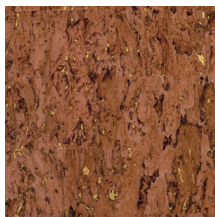

Spécifications techniques

Référence	<u>90593</u> • Glazed Eucalyptus
Catégorie de produit	Exquise
Composition	Revêtement mural naturel sur intissé
Description	Un liège très raffiné, orné de détails, revêtu d'une discrète mais élégante couche de vernis
Dimensions	Largeur 90 cm / livrable au mètre linéaire
Raccord	Raccord libre 0 cm
Adhésive	Arte Clearpro ou une colle à dispersion de bonne qualité
Comment encoller	Encoller les murs
Résistance à la lumière	Bonne solidité des coloris à la lumière
Comment enlever	Arrachable à sec
Résistance au feu EU	B-s1, d0
Résistance au feu US	Class A
Maintenance	Lavable
IMO Certified	

0493/22

Couleurs (6)

90590

90591

90592

90593

90594

90595