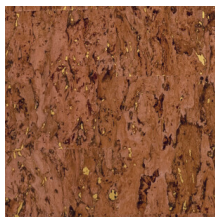

Spécifications techniques

Référence	<u>90594</u> • Aquamarine
Catégorie de produit	Exquise
Composition	Revêtement mural naturel sur intissé
Description	Un liège très raffiné, orné de détails, revêtu d'une discrète mais élégante couche de vernis
Dimensions	Largeur 90 cm / livrable au mètre linéaire
Raccord	Raccord libre 0 cm
Adhésive	Arte Clearpro ou une colle à dispersion de bonne qualité
Comment encoller	Encoller les murs
Résistance à la lumière	Bonne solidité des coloris à la lumière
Comment enlever	Arrachable à sec
Résistance au feu EU	B-s1, d0
Résistance au feu US	Class A
Maintenance	Lavable
IMO Certified	

0493/22

Couleurs (6)

90590

90591

90592

90593

90594

90595