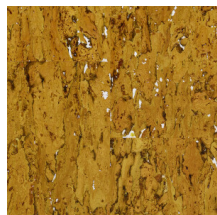

Spécifications techniques

Référence	<u>90594</u> • Aquamarine
Catégorie de produit	Exquise
Composition	Revêtement mural naturel sur intissé
Description	Un liège très raffiné, orné de détails, revêtu d'une discrète mais élégante couche de vernis
Dimensions	Largeur 90 cm / livrable au mètre linéaire
Raccord	Raccord libre 0 cm
Adhésive	Arte Clearpro ou une colle à dispersion de bonne qualité
Comment encoller	Encoller les murs
Résistance à la lumière	Bonne solidité des coloris à la lumière
Comment enlever	Arrachable à sec
Résistance au feu EU	B-s1, d0
Résistance au feu US	Class A
Maintenance	Lavable
IMO Certified	

0493/22

Couleurs (6)

90590

90591

90592

90593

90594

90595