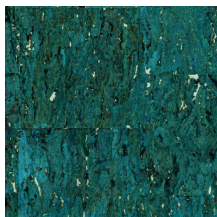

Spécifications techniques

Référence	<u>90594</u> • Aquamarine
Catégorie de produit	Exquise
Composition	Revêtement mural naturel sur intissé
Description	Un liège très raffiné, orné de détails, revêtu d'une discrète mais élégante couche de vernis
Dimensions	Largeur 90 cm / livrable au mètre linéaire
Raccord	Raccord libre 0 cm
Adhésive	Arte Clearpro ou une colle à dispersion de bonne qualité
Comment encoller	Encoller les murs
Résistance à la lumière	Bonne solidité des coloris à la lumière
Comment enlever	Arrachable à sec
Résistance au feu EU	B-s1, d0
Résistance au feu US	Class A
Maintenance	Lavable
IMO Certified	

0493/22

Couleurs (6)

90590

90591

90592

90593

90594

90595