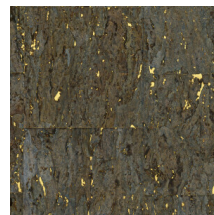

Spécifications techniques

Référence	<u>90594</u> • Aquamarine
Catégorie de produit	Exquise
Composition	Revêtement mural naturel sur intissé
Description	Un liège très raffiné, orné de détails, revêtu d'une discrète mais élégante couche de vernis
Dimensions	Largeur 90 cm / livrable au mètre linéaire
Raccord	Raccord libre 0 cm
Adhésive	Arte Clearpro ou une colle à dispersion de bonne qualité
Comment encoller	Encoller les murs
Résistance à la lumière	Bonne solidité des coloris à la lumière
Comment enlever	Arrachable à sec
Résistance au feu EU	B-s1, d0
Résistance au feu US	Class A
Maintenance	Lavable
IMO Certified	

0493/22

Couleurs (6)

90590

90591

90592

90593

90594

90595