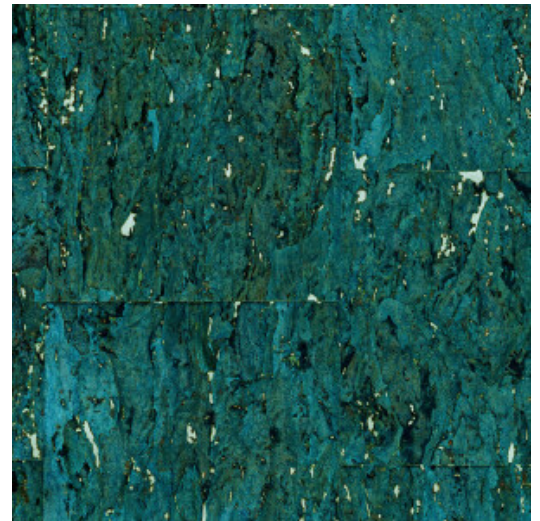

Spécifications techniques

Référence	<u>90594</u> • Aquamarine
Catégorie de produit	Exquise
Composition	Revêtement mural naturel sur intissé
Description	Un liège très raffiné, orné de détails, revêtu d'une discrète mais élégante couche de vernis
Dimensions	Largeur 90 cm / livrable au mètre linéaire
Raccord	Raccord libre 0 cm
Adhésive	Arte Clearpro ou une colle à dispersion de bonne qualité
Comment encoller	Encoller les murs
Résistance à la lumière	Bonne solidité des coloris à la lumière
Comment enlever	Arrachable à sec
Résistance au feu EU	B-s1, d0
Résistance au feu US	Class A
Maintenance	Lavable
IMO Certified	

0493/22

Couleurs (6)

90590

90591

90592

90593

90594

90595