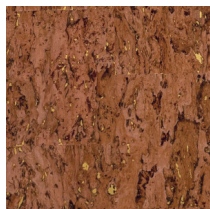

Spécifications techniques

Référence	<u>90595</u> - Padouk
Catégorie de produit	Exquise
Composition	Revêtement mural naturel sur intissé
Description	Un liège très raffiné, orné de détails, revêtu d'une discrète mais élégante couche de vernis
Dimensions	Largeur 90 cm / livrable au mètre linéaire
Raccord	Raccord libre 0 cm
Adhésive	Arte Clearpro ou une colle à dispersion de bonne qualité
Comment encoller	Encoller les murs
Résistance à la lumière	Bonne solidité des coloris à la lumière
Comment enlever	Arrachable à sec
Classement au feu EU	B-s1, d0
Classement au feu US	Class A
Maintenance	Lavable

Couleurs (6)

90590

90591

90592

90593

90594

90595

Plus d'infos? [Cliquez ici](#)