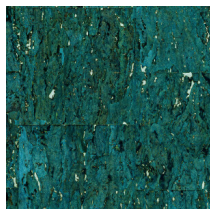

Spécifications techniques

Référence	<u>90595</u> - Padouk
Catégorie de produit	Exquise
Composition	Revêtement mural naturel sur intissé
Description	Un liège très raffiné, orné de détails, revêtu d'une discrète mais élégante couche de vernis
Dimensions	Largeur 90 cm / livrable au mètre linéaire
Raccord	Raccord libre 0 cm
Adhésive	Arte Clearpro ou une colle à dispersion de bonne qualité
Comment encoller	Encoller les murs
Résistance à la lumière	Bonne solidité des coloris à la lumière
Comment enlever	Arrachable à sec
Classement au feu EU	B-s1, d0
Classement au feu US	Class A
Maintenance	Lavable

Couleurs (6)

90590

90591

90592

90593

90594

90595

Plus d'infos? [Cliquez ici](#)