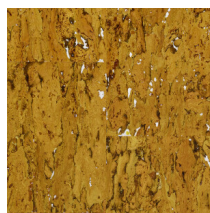

Spécifications techniques

Référence	<u>90595</u> - Padouk
Catégorie de produit	Exquise
Composition	Revêtement mural naturel sur intissé
Description	Un liège très raffiné, orné de détails, revêtu d'une discrète mais élégante couche de vernis
Dimensions	Largeur 90 cm / livrable au mètre linéaire
Raccord	Raccord libre 0 cm
Adhésive	Arte Clearpro ou une colle à dispersion de bonne qualité
Comment encoller	Encoller les murs
Résistance à la lumière	Bonne solidité des coloris à la lumière
Comment enlever	Arrachable à sec
Classement au feu EU	B-s1, d0
Classement au feu US	Class A
Maintenance	Lavable

Couleurs (6)

90590

90591

90592

90593

90594

90595

Plus d'infos? [Cliquez ici](#)