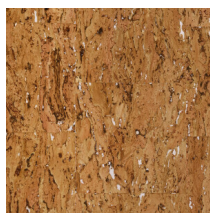

Spécifications techniques

Référence	<u>90595</u> - Padouk
Catégorie de produit	Exquise
Composition	Revêtement mural naturel sur intissé
Description	Un liège très raffiné, orné de détails, revêtu d'une discrète mais élégante couche de vernis
Dimensions	Largeur 90 cm / livrable au mètre linéaire
Raccord	Raccord libre 0 cm
Adhésive	Arte Clearpro ou une colle à dispersion de bonne qualité
Comment encoller	Encoller les murs
Résistance à la lumière	Bonne solidité des coloris à la lumière
Comment enlever	Arrachable à sec
Classement au feu EU	B-s1, d0
Classement au feu US	Class A
Maintenance	Lavable

Couleurs (6)

90590

90591

90592

90593

90594

90595

Plus d'infos? [Cliquez ici](#)