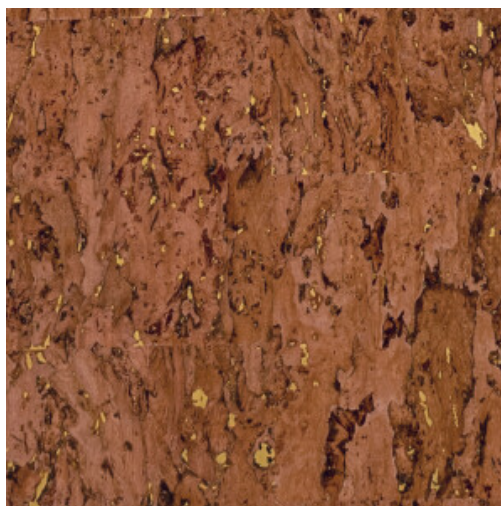

Spécifications techniques

Référence	<u>90595</u> - Padouk
Catégorie de produit	Exquise
Composition	Revêtement mural naturel sur intissé
Description	Un liège très raffiné, orné de détails, revêtu d'une discrète mais élégante couche de vernis
Dimensions	Largeur 90 cm / livrable au mètre linéaire
Raccord	Raccord libre 0 cm
Adhésive	Arte Clearpro ou une colle à dispersion de bonne qualité
Comment encoller	Encoller les murs
Résistance à la lumière	Bonne solidité des coloris à la lumière
Comment enlever	Arrachable à sec
Classement au feu EU	B-s1, d0
Classement au feu US	Class A
Maintenance	Lavable

Couleurs (6)

90590

90591

90592

90593

90594

90595

Plus d'infos? [Cliquez ici](#)