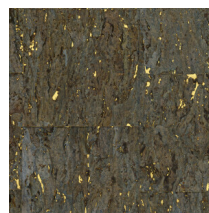

Spécifications techniques

Référence	<u>90595</u> - Padouk
Catégorie de produit	Exquise
Composition	Revêtement mural naturel sur intissé
Description	Un liège très raffiné, orné de détails, revêtu d'une discrète mais élégante couche de vernis
Dimensions	Largeur 90 cm / livrable au mètre linéaire
Raccord	Raccord libre 0 cm
Adhésive	Arte Clearpro ou une colle à dispersion de bonne qualité
Comment encoller	Encoller les murs
Résistance à la lumière	Bonne solidité des coloris à la lumière
Comment enlever	Arrachable à sec
Classement au feu EU	B-s1, d0
Classement au feu US	Class A
Maintenance	Lavable

Couleurs (6)

90590

90591

90592

90593

90594

90595

Plus d'infos? [Cliquez ici](#)