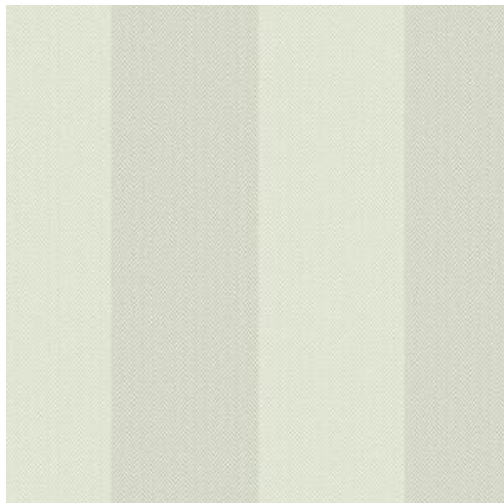

Arrow

Collection Stripes & Stripes

L'histoire de la collection

Les rayures font leur retour, comme si elles n'avaient jamais disparu. Des plus fines aux plus audacieuses, dans toutes sortes de couleurs et de combinaisons. Intemporelles et simples à adopter, elles restent un incontournable de nos intérieurs.

Couleurs (5)

90750

90751

90752

90753

90754

Impression

Plus d'infos? [Cliquez ici](#)