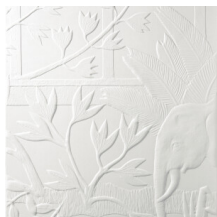

Couleurs (4)

97000