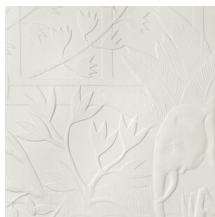

Couleurs (4)

97000

97001

97002

97003

Impression

Plus d'infos? [Cliquez ici](#)

Commandez des échantillons, calculez des quantités, consultez des vidéos d'instructions, téléchargez des informations techniques et plus: www.arte-international.com

ARTE®

wallcoverings for the ultimate in refinement