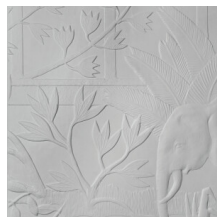

Couleurs (4)

97000

97001

97002

97003

Impression

Plus d'infos? [Cliquez ici](#)

Commandez des échantillons, calculez des quantités, consultez des vidéos d'instructions, téléchargez des informations techniques et plus: www.arte-international.com

ARTE®

wallcoverings for the ultimate in refinement