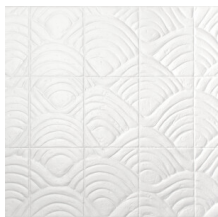

Couleurs (4)

97010