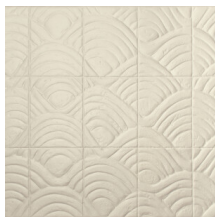

## Spécifications techniques

Référence	<u>97012</u> • Gargoyle
Catégorie de produit	Couture
Composition	Revêtement mural textile 3D sur intissé
Description	Assemblés, des panneaux légers forment des dalles qui laissent apparaître un motif géométrique et terreux
Dimensions	Carreaux de 90 cm x 70 cm
Raccord	Raccord droit 70 cm
Remarque	Unité de commande 1 plaque. Le dessin de ce plaque se raccorde parfaitement, de sorte que plusieurs exemplaires peuvent être posés côte à côte.
Adhésive	Colle de montage avec une adhérence initiale ultra forte
Comment encoller	Encoller les lés
Résistance à la lumière	Bonne solidité des coloris à la lumière
Résistance au feu EU	Disponible sur demande
Résistance au feu US	Class A
Maintenance	Epongeable au moment de la pose (tamponner la colle humide)

## Couleurs (4)

97010

97011

97012

97013