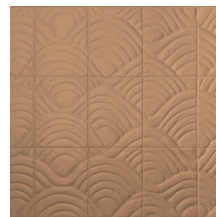

## Spécifications techniques

Référence	<u>97012</u> • Gargoyle
Catégorie de produit	Couture
Composition	Revêtement mural textile 3D sur intissé
Description	Assemblés, des panneaux légers forment des dalles qui laissent apparaître un motif géométrique et terreux
Dimensions	Carreaux de 90 cm x 70 cm
Raccord	Raccord droit 70 cm
Remarque	Unité de commande 1 plaque. Le dessin de ce plaque se raccorde parfaitement, de sorte que plusieurs exemplaires peuvent être posés côte à côte.
Adhésive	Colle de montage avec une adhérence initiale ultra forte
Comment encoller	Encoller les lés
Résistance à la lumière	Bonne solidité des coloris à la lumière
Résistance au feu EU	Disponible sur demande
Résistance au feu US	Class A
Maintenance	Epongeable au moment de la pose (tamponner la colle humide)

## Couleurs (4)

97010

97011

97012

97013