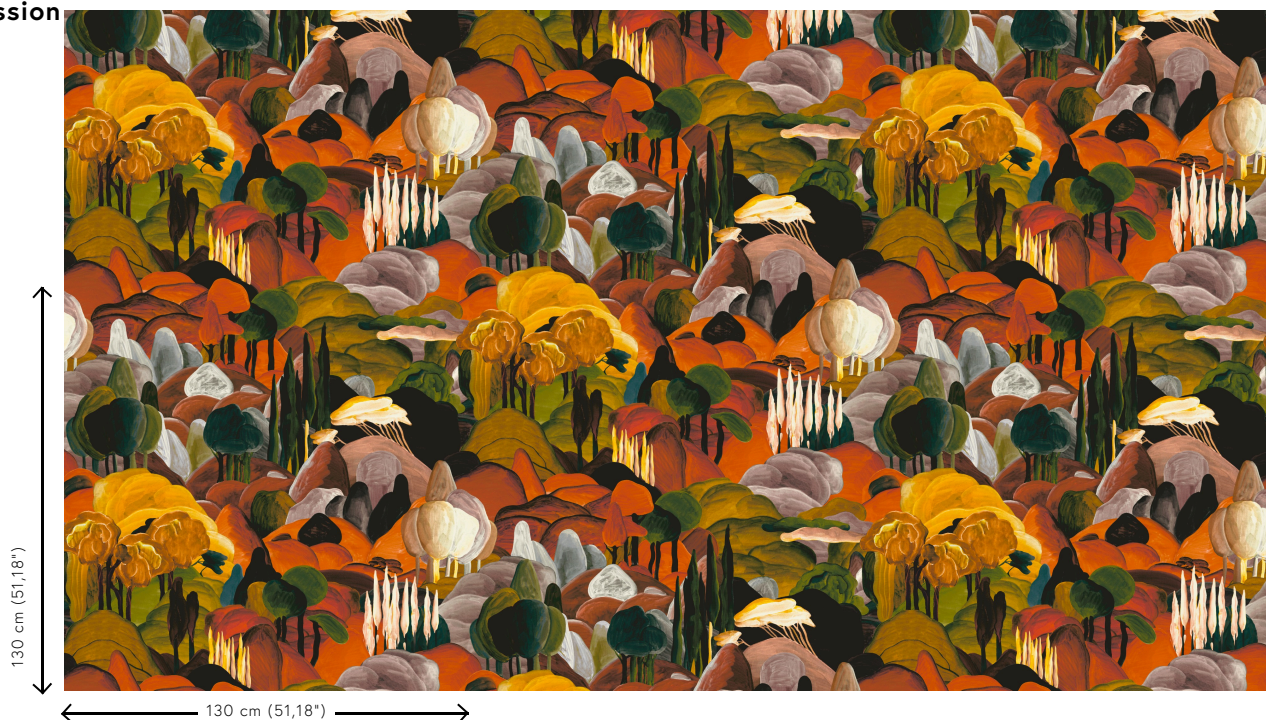

ALL'OMBRA DEI CIPRESSI

Collection Décors & Panoramiques

L'histoire de la collection

Chaque panoramique ou décor vous plonge dans un conte de fées ou une histoire intrigante. Non seulement le dessin fait appel à l'imagination, mais le matériau utilisé suscite également la surprise, des looks de soie veloutés et tissus bouclés aux effets de lin sophistiqués.

Spécifications techniques

Référence	<u>97500</u> • Morning Glow
Catégorie de produit	Couture
Composition	Revêtement mural textile sur intissé
Description	Décor d'un paysage toscan vallonné à la finition en chenille veloutée
Dimensions	Largeur 130 cm / livrable au mètre linéaire
Raccord	Raccord sauté 130/65 cm
Adhésive	Arte Clearpro ou une colle à dispersion de bonne qualité
Comment encoller	Encoller les murs
Résistance à la lumière	Bonne solidité des coloris à la lumière
Comment enlever	Arrachable à sec
Résistance au feu EU	B-s1, d0
Résistance au feu US	Class A
Maintenance	Epongeable au moment de la pose (tamponner la colle humide)

Couleurs (3)

97500

97501

97502

Impression

Plus d'infos? [Cliquez ici](#)

Commandez des échantillons, calculez des quantités, consultez des vidéos d'instructions, téléchargez des informations techniques et plus: www.arte-international.com