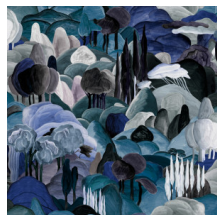

Couleurs (3)

97500

97501

97502

Impression

Plus d'infos? [Cliquez ici](#)

Commandez des échantillons, calculez des quantités, consultez des vidéos d'instructions, téléchargez des informations techniques et plus: www.arte-international.com

ARTE®

wallcoverings for the ultimate in refinement