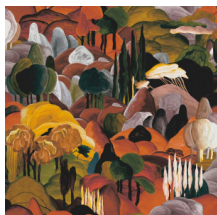

Couleurs (3)

97500