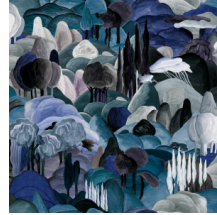

## L'histoire de la collection

Chaque panoramique ou décor vous plonge dans un conte de fées ou une histoire intrigante. Non seulement le dessin fait appel à l'imagination, mais le matériau utilisé suscite également la surprise, des looks de soie veloutés et tissus bouclés aux effets de lin sophistiqués.

## Spécifications techniques

Référence	<u>97501</u> • Forest Walk
Catégorie de produit	Couture
Composition	Revêtement mural textile sur intissé
Description	Décor d'un paysage toscan vallonné à la finition en chenille veloutée
Dimensions	Largeur 130 cm / livrable au mètre linéaire
Raccord	Raccord sauté 130/65 cm
Adhésive	Arte Clearpro ou une colle à dispersion de bonne qualité
Comment encoller	Encoller les murs
Résistance à la lumière	Bonne solidité des coloris à la lumière
Comment enlever	Arrachable à sec
Résistance au feu EU	B-s1, d0
Résistance au feu US	Class A
Maintenance	Epongeable au moment de la pose (tamponner la colle humide)

### Couleurs (3)

97500

97501

97502