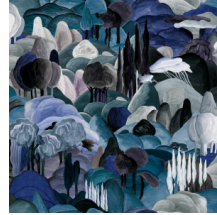

## L'histoire de la collection

Chaque panoramique ou décor vous plonge dans un conte de fées ou une histoire intrigante. Non seulement le dessin fait appel à l'imagination, mais le matériau utilisé suscite également la surprise, des looks de soie veloutés et tissus bouclés aux effets de lin sophistiqués.

## Spécifications techniques

Référence	<u>97502</u> • Midnight Dream
Catégorie de produit	Couture
Composition	Revêtement mural textile sur intissé
Description	Décor d'un paysage toscan vallonné à la finition en chenille veloutée
Dimensions	Largeur 130 cm / livrable au mètre linéaire
Raccord	Raccord sauté 130/65 cm
Adhésive	Arte Clearpro ou une colle à dispersion de bonne qualité
Comment encoller	Encoller les murs
Résistance à la lumière	Bonne solidité des coloris à la lumière
Comment enlever	Arrachable à sec
Résistance au feu EU	B-s1, d0
Résistance au feu US	Class A
Maintenance	Epongeable au moment de la pose (tamponner la colle humide)

### Couleurs (3)

97500

97501

97502