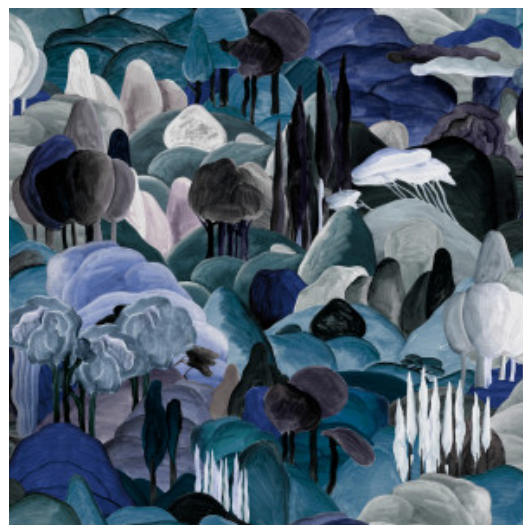

ALL'OMBRA DEI CIPRESSI

Collection Décors & Panoramiques

L'histoire de la collection

Chaque panoramique ou décor vous plonge dans un conte de fées ou une histoire intrigante. Non seulement le dessin fait appel à l'imagination, mais le matériau utilisé suscite également la surprise, des looks de soie veloutés et tissus bouclés aux effets de lin sophistiqués.

Spécifications techniques

Référence	<u>97502</u> • Midnight Dream
Catégorie de produit	Couture
Composition	Revêtement mural textile sur intissé
Description	Décor d'un paysage toscan vallonné à la finition en chenille veloutée
Dimensions	Largeur 130 cm / livrable au mètre linéaire
Raccord	Raccord sauté 130/65 cm
Adhésive	Arte Clearpro ou une colle à dispersion de bonne qualité
Comment encoller	Encoller les murs
Résistance à la lumière	Bonne solidité des coloris à la lumière
Comment enlever	Arrachable à sec
Résistance au feu EU	B-s1, d0
Résistance au feu US	Class A
Maintenance	Epongeable au moment de la pose (tamponner la colle humide)