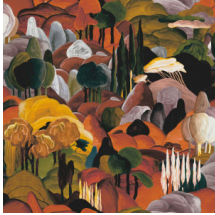

Couleurs (3)

97500