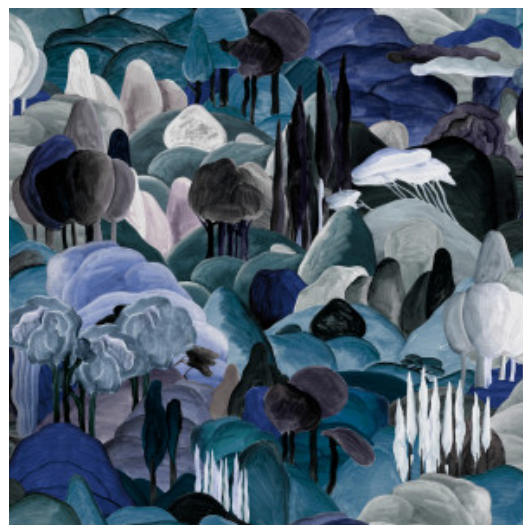

## L'histoire de la collection

Chaque panoramique ou décor vous plonge dans un conte de fées ou une histoire intrigante. Non seulement le dessin fait appel à l'imagination, mais le matériau utilisé suscite également la surprise, des looks de soie veloutés et tissus bouclés aux effets de lin sophistiqués.

## Spécifications techniques

Référence	<u>97502</u> • Midnight Dream
Catégorie de produit	Couture
Composition	Revêtement mural textile sur intissé
Description	Décor d'un paysage toscan vallonné à la finition en chenille veloutée
Dimensions	Largeur 130 cm / livrable au mètre linéaire
Raccord	Raccord sauté 130/65 cm
Adhésive	Arte Clearpro ou une colle à dispersion de bonne qualité
Comment encoller	Encoller les murs
Résistance à la lumière	Bonne solidité des coloris à la lumière
Comment enlever	Arrachable à sec
Résistance au feu EU	B-s1, d0
Résistance au feu US	Class A
Maintenance	Epongeable au moment de la pose (tamponner la colle humide)