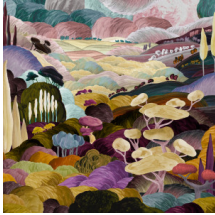

Couleurs (2)

97520