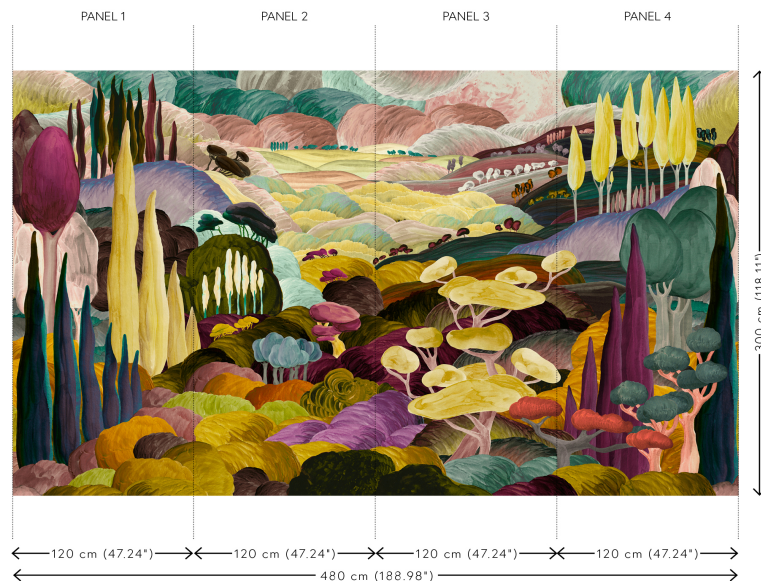

Couleurs (2)

97520

97521

Impression

Plus d'infos? [Cliquez ici](#)

Commandez des échantillons, calculez des quantités, consultez des vidéos d'instructions, téléchargez des informations techniques et plus: www.arte-international.com

ARTE®

wallcoverings for the ultimate in refinement