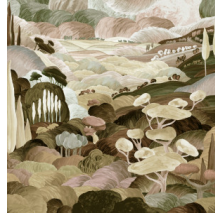

Couleurs (2)

97520

97521

Impression

Plus d'infos? [Cliquez ici](#)

Commandez des échantillons, calculez des quantités, consultez des vidéos d'instructions, téléchargez des informations techniques et plus: www.arte-international.com

ARTE®

wallcoverings for the ultimate in refinement