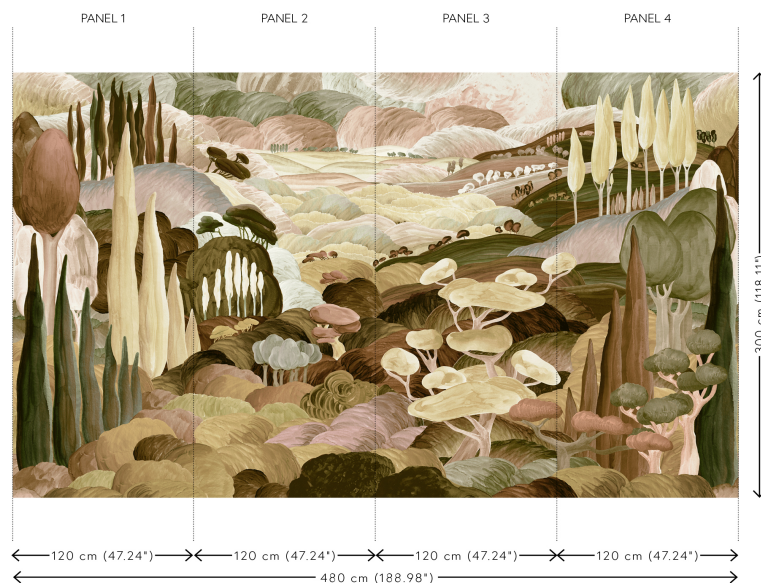

Couleurs (2)

97520

97521

Impression

Plus d'infos? [Cliquez ici](#)

Commandez des échantillons, calculez des quantités, consultez des vidéos d'instructions, téléchargez des informations techniques et plus: www.arte-international.com

ARTE®

wallcoverings for the ultimate in refinement