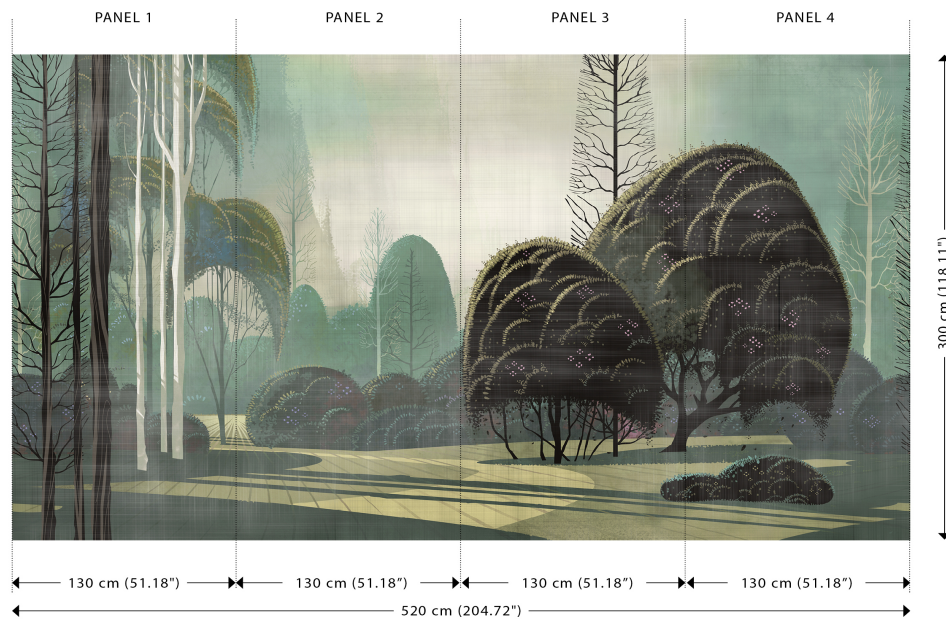

Spécifications techniques

Référence	<u>97550</u> • Fantasy
Catégorie de produit	Couture
Composition	Revêtement mural textile sur intissé
Description	Panoramique d'un lever de soleil mystérieux peint à la main à la finition satinée
Dimensions	Panoramique de 520 cm x 300 cm = 15.60 m ²
Remarque	Le dessin de ce panoramique se raccorde parfaitement, de sorte que plusieurs exemplaires peuvent être posés côte à côte
Adhésive	Arte Clearpro ou une colle à dispersion de bonne qualité
Comment encoller	Encoller les murs
Résistance à la lumière	Bonne solidité des coloris à la lumière
Comment enlever	Arrachable à sec
Résistance au feu EU	B-s1, d0
Résistance au feu US	Class A
Maintenance	Epongeable au moment de la pose (tamponner la colle humide)

Couleurs (2)

97550

97551

Impression

Plus d'infos? [Cliquez ici](#)

Commandez des échantillons, calculez des quantités, consultez des vidéos d'instructions, téléchargez des informations techniques et plus: www.arte-international.com