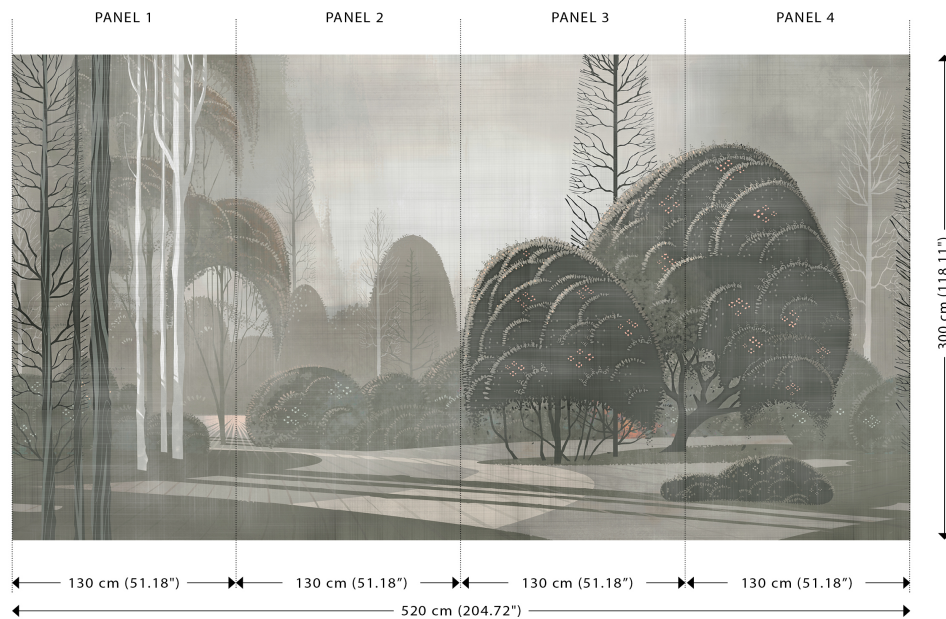

Spécifications techniques

Référence	<u>97551</u> • Dove
Catégorie de produit	Couture
Composition	Revêtement mural textile sur intissé
Description	Panoramique d'un lever de soleil mystérieux peint à la main à la finition satinée
Dimensions	Panoramique de 520 cm x 300 cm = 15.60 m ²
Remarque	Le dessin de ce panoramique se raccorde parfaitement, de sorte que plusieurs exemplaires peuvent être posés côte à côte
Adhésive	Arte Clearpro ou une colle à dispersion de bonne qualité
Comment encoller	Encoller les murs
Résistance à la lumière	Bonne solidité des coloris à la lumière
Comment enlever	Arrachable à sec
Résistance au feu EU	B-s1, d0
Résistance au feu US	Class A
Maintenance	Epongeable au moment de la pose (tamponner la colle humide)

Couleurs (2)

97550

97551

Impression

Plus d'infos? [Cliquez ici](#)

Commandez des échantillons, calculez des quantités, consultez des vidéos d'instructions, téléchargez des informations techniques et plus: www.arte-international.com