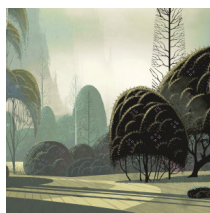

Couleurs (2)

97550