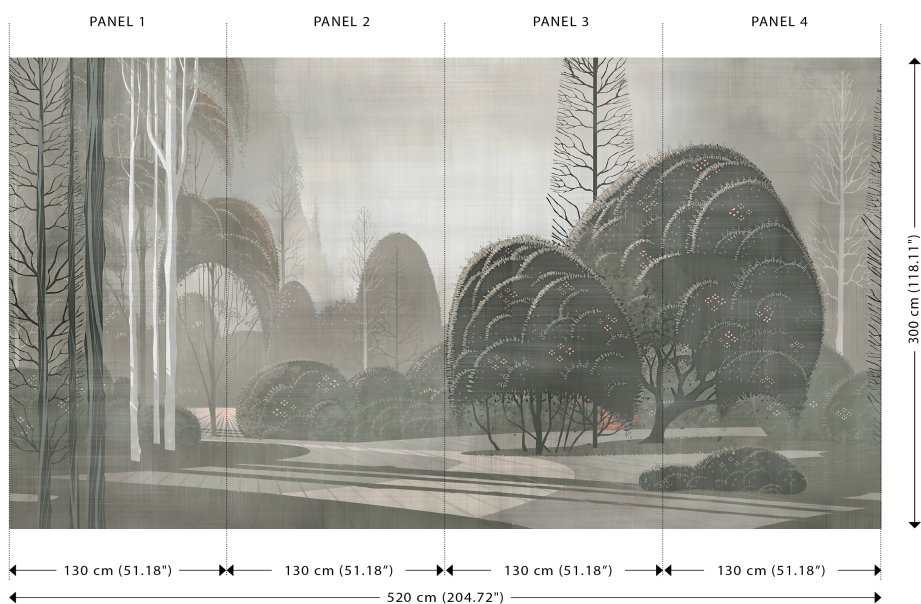

Couleurs (2)

97550

97551

Impression

Plus d'infos? [Cliquez ici](#)

Commandez des échantillons, calculez des quantités, consultez des vidéos d'instructions, téléchargez des informations techniques et plus: www.arte-international.com

ARTE®

wallcoverings for the ultimate in refinement