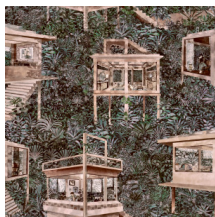

Couleurs (3)

97580

97581

97582

Impression

Plus d'infos? [Cliquez ici](#)

Commandez des échantillons, calculez des quantités, consultez des vidéos d'instructions, téléchargez des informations techniques et plus: www.arte-international.com

ARTE®

wallcoverings for the ultimate in refinement